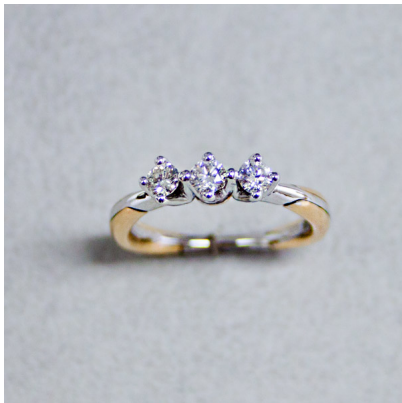

## Anello 001

Anello trilogy in oro rosa e oro bianco 750/00 con diamanti taglio brillante ct. 0.43 F color purezza vvs1

Valutazione: Nessuna valutazione

**Prezzo:**

disponibile solo su  Pignone Lattinze  
OROLOGI

[Fai una domanda su questo prodotto](#)

Descrizione

Anello trilogy in oro rosa e oro bianco 750/00 con diamanti taglio brillante ct. 0.43 F color purezza vvs1