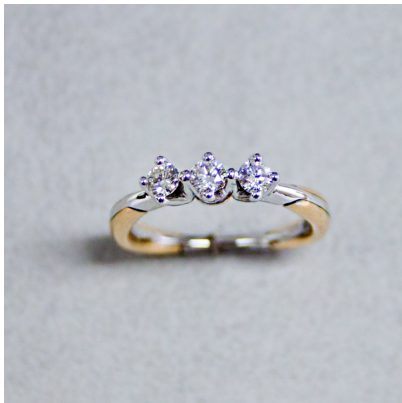

Anello 001

Anello trilogy in oro rosa e oro bianco 750/00 con diamanti taglio brillante ct. 0.43 F color purezza vvs1

Valutazione: Nessuna valutazione

Prezzo:

disponibile solo su  Pignone Lattuzio
GIUNTA

[Fai una domanda su questo prodotto](#)

Descrizione

Anello trilogy in oro rosa e oro bianco 750/00 con diamanti taglio brillante ct. 0.43 F color purezza vvs1