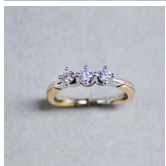

## Anello 001

Anello trilogy in oro rosa e oro bianco 750/00 con diamanti taglio brillante ct. 0.43 F color purezza vvs1

Valutazione: Nessuna valutazione

**Prezzo:**

disponibile solo su  Pignone Lattinze

[Fai una domanda su questo prodotto](#)

Descrizione

Anello trilogy in oro rosa e oro bianco 750/00 con diamanti taglio brillante ct. 0.43 F color purezza vvs1