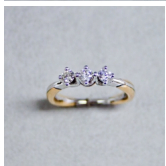

## Anello 001

Anello trilogy in oro rosa e oro bianco 750/00 con diamanti taglio brillante ct. 0.43 F color purezza vvs1

Valutazione: Nessuna valutazione

**Prezzo:**

disponibile solo su  Pignone Lattinze  
OROLOGI

[Fai una domanda su questo prodotto](#)

Descrizione

Anello trilogy in oro rosa e oro bianco 750/00 con diamanti taglio brillante ct. 0.43 F color purezza vvs1