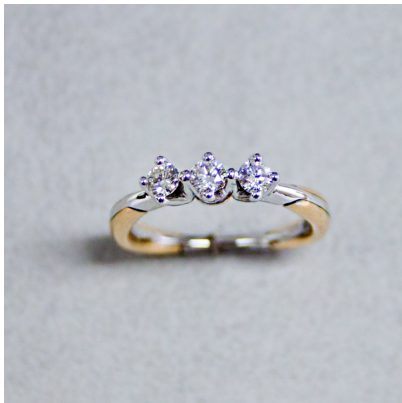

## Anello 001

Anello trilogy in oro rosa e oro bianco 750/00 con diamanti taglio brillante ct. 0.43 F color purezza vvs1

Valutazione: Nessuna valutazione

**Prezzo:**

disponibile solo su  Pignone Lattinze

[Fai una domanda su questo prodotto](#)

Descrizione

Anello trilogy in oro rosa e oro bianco 750/00 con diamanti taglio brillante ct. 0.43 F color purezza vvs1