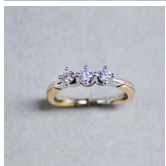

Anello 001

Anello trilogy in oro rosa e oro bianco 750/00 con diamanti taglio brillante ct. 0.43 F color purezza vvs1

Valutazione: Nessuna valutazione

Prezzo:

disponibile solo su  Pignone Lattuzio
GIUNTA

[Fai una domanda su questo prodotto](#)

Descrizione

Anello trilogy in oro rosa e oro bianco 750/00 con diamanti taglio brillante ct. 0.43 F color purezza vvs1