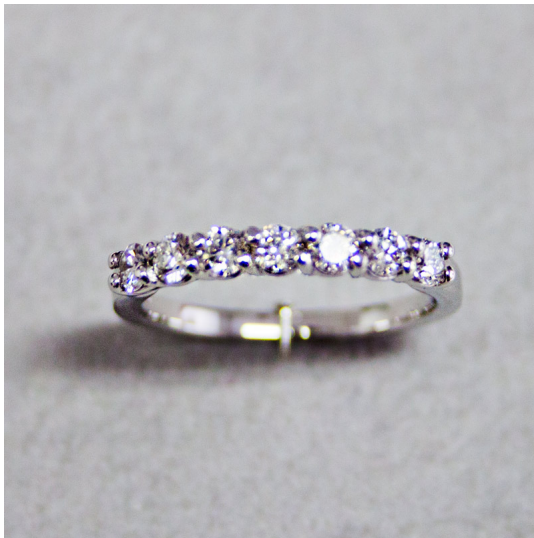

Anello 002

Veretta in oro bianco 750/00 con diamanti taglio brillante ct. 0.70 (7 diamante da 0.10) G color purezza vvs1

Valutazione: Nessuna valutazione

Prezzo:

disponibile solo su  Piaggio Latture

[Fai una domanda su questo prodotto](#)

Descrizione

Veretta in oro bianco 750/00 con diamanti taglio brillante ct. 0.70 (7 diamante da 0.10) G color purezza vvs1