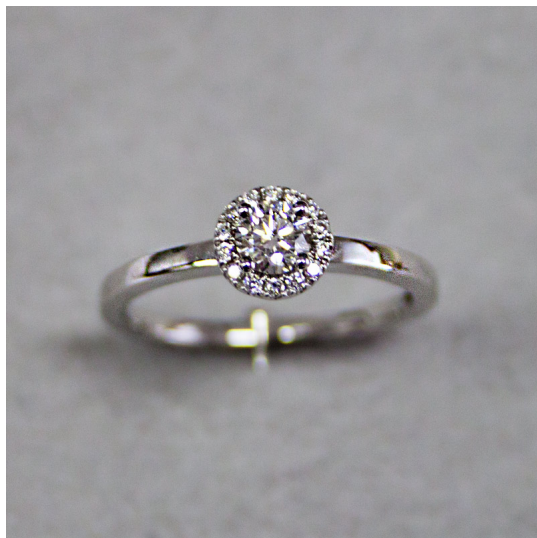

## Anello 005

Anello in oro bianco 750/00 con diamante centrale taglio brillante ct. 0.25 G color purezza vvs1 e diamanti laterali taglio brillante 0.12 G color purezza vvs1

Valutazione: Nessuna valutazione

**Prezzo:**

disponibile solo su  Pignone Gioielli

[Fai una domanda su questo prodotto](#)

Descrizione

Anello in oro bianco 750/00 con diamante centrale taglio brillante ct. 0.25 G color purezza vvs1 e diamanti laterali taglio brillante 0.12 G color purezza vvs1