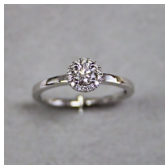

Anello 005

Anello in oro bianco 750/00 con diamante centrale taglio brillante ct. 0.25 G color purezza vvs1 e diamanti laterali taglio brillante 0.12 G color purezza vvs1

Valutazione: Nessuna valutazione

Prezzo:

disponibile solo su  Pignone Lattarini

[Fai una domanda su questo prodotto](#)

Descrizione

Anello in oro bianco 750/00 con diamante centrale taglio brillante ct. 0.25 G color purezza vvs1 e diamanti laterali taglio brillante 0.12 G color purezza vvs1