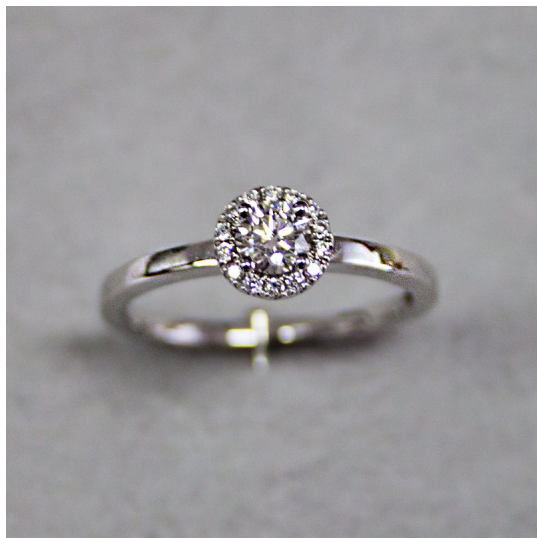

Anello 005

Anello in oro bianco 750/00 con diamante centrale taglio brillante ct. 0.25 G color purezza vvs1 e diamanti laterali taglio brillante 0.12 G color purezza vvs1

Valutazione: Nessuna valutazione

Prezzo:

disponibile solo su  Pignone Gioielli

[Fai una domanda su questo prodotto](#)

Descrizione

Anello in oro bianco 750/00 con diamante centrale taglio brillante ct. 0.25 G color purezza vvs1 e diamanti laterali taglio brillante 0.12 G color purezza vvs1