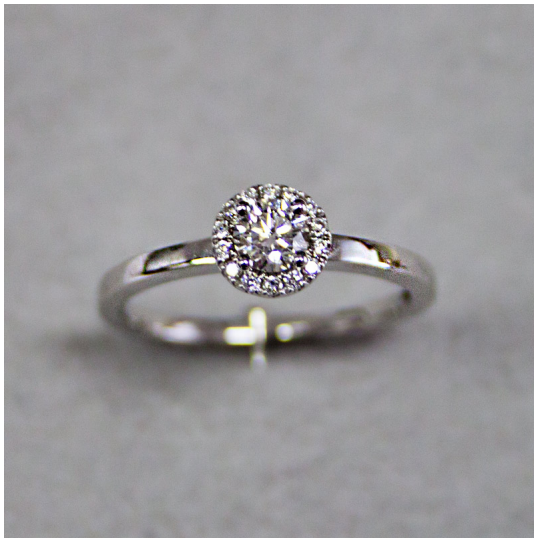

Anello 005

Anello in oro bianco 750/00 con diamante centrale taglio brillante ct. 0.25 G color purezza vvs1 e diamanti laterali taglio brillante 0.12 G color purezza vvs1

Valutazione: Nessuna valutazione

Prezzo:

disponibile solo su  Pignone Lattarini

[Fai una domanda su questo prodotto](#)

Descrizione

Anello in oro bianco 750/00 con diamante centrale taglio brillante ct. 0.25 G color purezza vvs1 e diamanti laterali taglio brillante 0.12 G color purezza vvs1