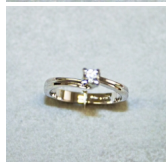

Anello 010

Anello solitario in oro bianco 750/00 con diamante taglio brillante ct. 0.15 G color purezza vvs1

Valutazione: Nessuna valutazione

Prezzo:

disponibile solo su  Pioppo Lattanzi

[Fai una domanda su questo prodotto](#)

Descrizione

Anello solitario in oro bianco 750/00 con diamante taglio brillante ct. 0.15 G color purezza vvs1