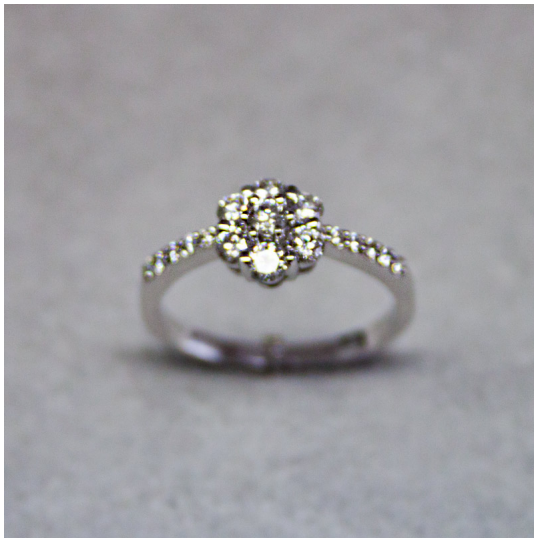

## Anello 012

Anello in oro bianco a fiore 750/00 con diamanti taglio brillante ct. 0.63 G color purezza vs1

Valutazione: Nessuna valutazione

**Prezzo:**

disponibile solo su  Pioggieri Lattanzi

[Fai una domanda su questo prodotto](#)

Descrizione

Anello in oro bianco a fiore 750/00 con diamanti taglio brillante ct. 0.63 G color purezza vs1