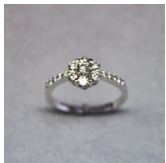

## Anello 012

Anello in oro bianco a fiore 750/00 con diamanti taglio brillante ct. 0.63 G color purezza vs1

Valutazione: Nessuna valutazione

**Prezzo:**

disponibile solo su  Pioggieri Lattanzi

[Fai una domanda su questo prodotto](#)

Descrizione

Anello in oro bianco a fiore 750/00 con diamanti taglio brillante ct. 0.63 G color purezza vs1