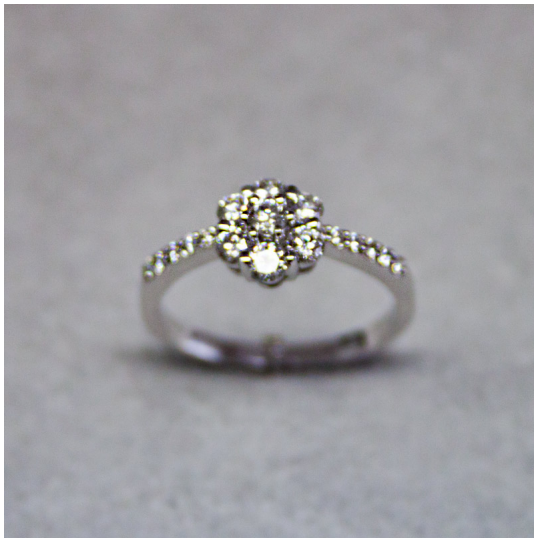

## Anello 012

Anello in oro bianco a fiore 750/00 con diamanti taglio brillante ct. 0.63 G color purezza vs1

Valutazione: Nessuna valutazione

**Prezzo:**

disponibile solo su  Pignone Lattanzi

[Fai una domanda su questo prodotto](#)

Descrizione

Anello in oro bianco a fiore 750/00 con diamanti taglio brillante ct. 0.63 G color purezza vs1