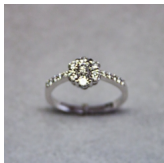

## Anello 012

Anello in oro bianco a fiore 750/00 con diamanti taglio brillante ct. 0.63 G color purezza vs1

Valutazione: Nessuna valutazione

**Prezzo:**

disponibile solo su  Pignone Lattanzi

[Fai una domanda su questo prodotto](#)

Descrizione

Anello in oro bianco a fiore 750/00 con diamanti taglio brillante ct. 0.63 G color purezza vs1