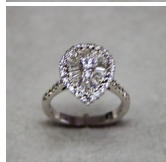

Anello 013

Anello in oro bianco 750/00 a goccia con diamanti taglio brillante ct. 0.72 G color purezza vvs1 e diamanti taglio taper ct. 0.78 G color purezza vvs1

Valutazione: Nessuna valutazione

Prezzo:

disponibile solo su  *Pignone Lattinjo*
GIUNTA

[Fai una domanda su questo prodotto](#)

Descrizione

Anello in oro bianco 750/00 a goccia con diamanti taglio brillante ct. 0.72 G color purezza vvs1 e diamanti taglio taper ct. 0.78 G color purezza vvs1