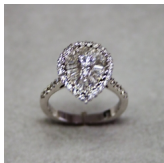

Anello 013

Anello in oro bianco 750/00 a goccia con diamanti taglio brillante ct. 0.72 G color purezza vvs1 e diamanti taglio taper ct. 0.78 G color purezza vvs1

Valutazione: Nessuna valutazione

Prezzo:

disponibile solo su  *Pignone Lattinjo*
GIUNTA

[Fai una domanda su questo prodotto](#)

Descrizione

Anello in oro bianco 750/00 a goccia con diamanti taglio brillante ct. 0.72 G color purezza vvs1 e diamanti taglio taper ct. 0.78 G color purezza vvs1