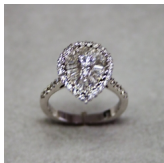

## Anello 013

Anello in oro bianco 750/00 a goccia con diamanti taglio brillante ct. 0.72 G color purezza vvs1 e diamanti taglio taper ct. 0.78 G color purezza vvs1

Valutazione: Nessuna valutazione

**Prezzo:**

disponibile solo su  Pignone Lattarini

[Fai una domanda su questo prodotto](#)

Descrizione

Anello in oro bianco 750/00 a goccia con diamanti taglio brillante ct. 0.72 G color purezza vvs1 e diamanti taglio taper ct. 0.78 G color purezza vvs1