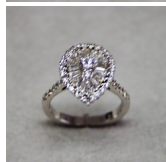

Anello 013

Anello in oro bianco 750/00 a goccia con diamanti taglio brillante ct. 0.72 G color purezza vvs1 e diamanti taglio taper ct. 0.78 G color purezza vvs1

Valutazione: Nessuna valutazione

Prezzo:

disponibile solo su  Pignone Lattarini

[Fai una domanda su questo prodotto](#)

Descrizione

Anello in oro bianco 750/00 a goccia con diamanti taglio brillante ct. 0.72 G color purezza vvs1 e diamanti taglio taper ct. 0.78 G color purezza vvs1