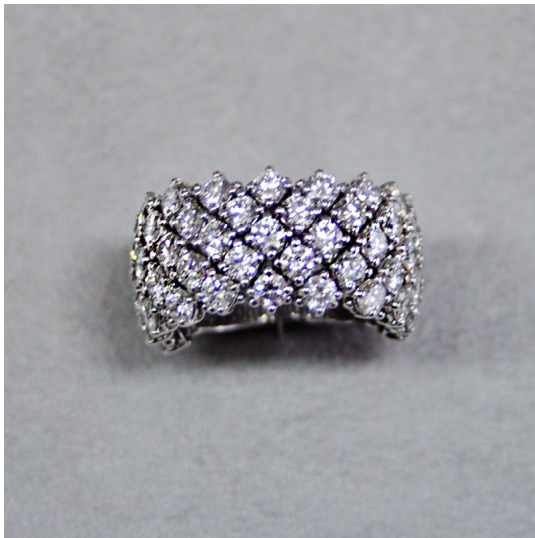

## Anello 015

Fascia in oro bianco 750/00 con diamanti taglio brillante ct. 5.02 G color purezza IF

Valutazione: Nessuna valutazione

**Prezzo:**

disponibile solo su  Piaggio Latture

[Fai una domanda su questo prodotto](#)

Descrizione

Fascia in oro bianco 750/00 con diamanti taglio brillante ct. 5.02 G color purezza IF