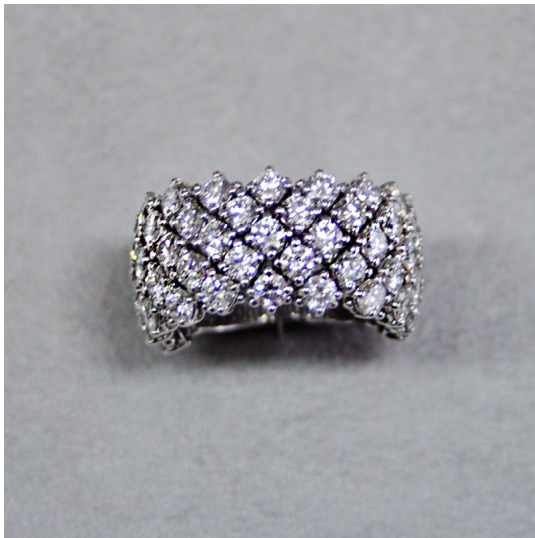

Anello 015

Fascia in oro bianco 750/00 con diamanti taglio brillante ct. 5.02 G color purezza IF

Valutazione: Nessuna valutazione

Prezzo:

disponibile solo su  Piaggio Latture

[Fai una domanda su questo prodotto](#)

Descrizione

Fascia in oro bianco 750/00 con diamanti taglio brillante ct. 5.02 G color purezza IF