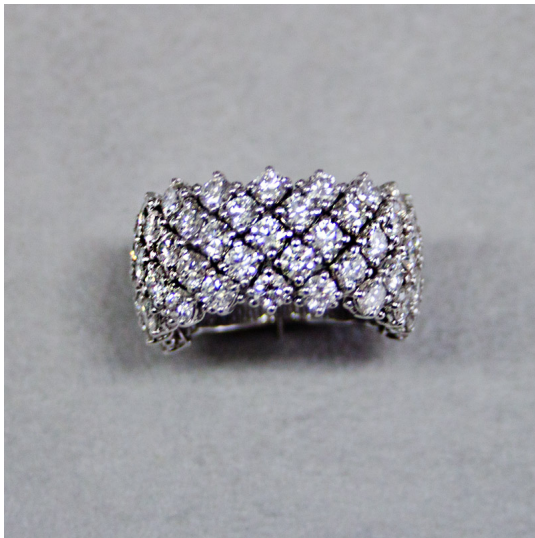

Anello 015

Fascia in oro bianco 750/00 con diamanti taglio brillante ct. 5.02 G color purezza IF

Valutazione: Nessuna valutazione

Prezzo:

disponibile solo su  Piaggio Latturegio

[Fai una domanda su questo prodotto](#)

Descrizione

Fascia in oro bianco 750/00 con diamanti taglio brillante ct. 5.02 G color purezza IF