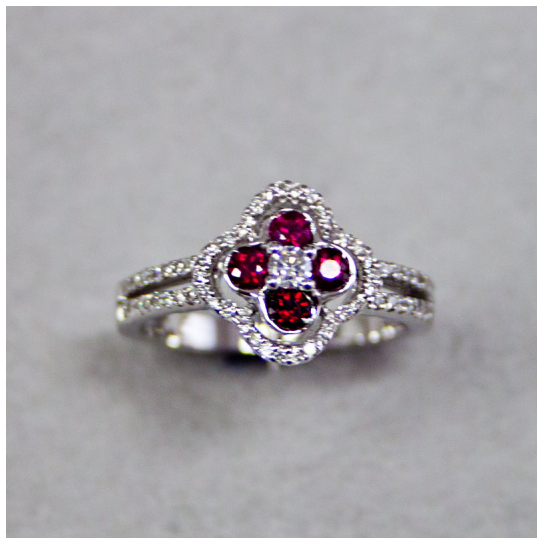

Anello 019

Anello in oro bianco 750/00 con rubini naturali ct. 0.48 e diamanti taglio brillante ct. 0.38 G color purezza vvs1

Valutazione: Nessuna valutazione

Prezzo:

disponibile solo su  Piaggio Leasing

[Fai una domanda su questo prodotto](#)

Descrizione

Anello in oro bianco 750/00 con rubini naturali ct. 0.48 e diamanti taglio brillante ct. 0.38 G color purezza vvs1