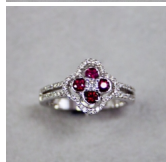

Anello 019

Anello in oro bianco 750/00 con rubini naturali ct. 0.48 e diamanti taglio brillante ct. 0.38 G color purezza vvs1

Valutazione: Nessuna valutazione

Prezzo:

disponibile solo su  Piaggio Leasing

[Fai una domanda su questo prodotto](#)

Descrizione

Anello in oro bianco 750/00 con rubini naturali ct. 0.48 e diamanti taglio brillante ct. 0.38 G color purezza vvs1