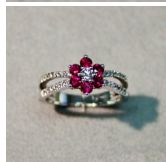

Anello 020

Anello in oro bianco a fiore con rubini ct. 0.62 e diamanti taglio brillante ct. 0.26 G color purezza vvs1

Valutazione: Nessuna valutazione

Prezzo:

disponibile solo su  Pioppo Lattanzi

[Fai una domanda su questo prodotto](#)

Descrizione

Anello in oro bianco a fiore con rubini ct. 0.62 e diamanti taglio brillante ct. 0.26 G color purezza vvs1