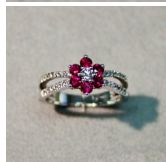

## Anello 020

Anello in oro bianco a fiore con rubini ct. 0.62 e diamanti taglio brillante ct. 0.26 G color purezza vvs1

Valutazione: Nessuna valutazione

**Prezzo:**

disponibile solo su  Pioppo Lattanzi

[Fai una domanda su questo prodotto](#)

Descrizione

Anello in oro bianco a fiore con rubini ct. 0.62 e diamanti taglio brillante ct. 0.26 G color purezza vvs1