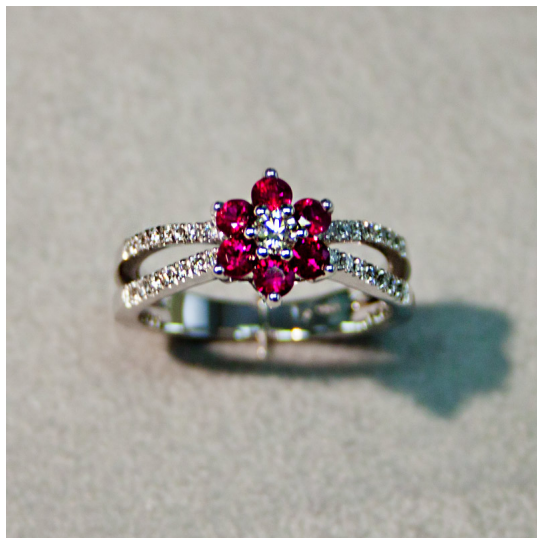

Anello 020

Anello in oro bianco a fiore con rubini ct. 0.62 e diamanti taglio brillante ct. 0.26 G color purezza vvs1

Valutazione: Nessuna valutazione

Prezzo:

disponibile solo su  Pioppo Lattanzi

[Fai una domanda su questo prodotto](#)

Descrizione

Anello in oro bianco a fiore con rubini ct. 0.62 e diamanti taglio brillante ct. 0.26 G color purezza vvs1