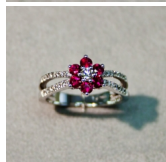

Anello 020

Anello in oro bianco a fiore con rubini ct. 0.62 e diamanti taglio brillante ct. 0.26 G color purezza vvs1

Valutazione: Nessuna valutazione

Prezzo:

disponibile solo su  Pioggieri Lattanzi

[Fai una domanda su questo prodotto](#)

Descrizione

Anello in oro bianco a fiore con rubini ct. 0.62 e diamanti taglio brillante ct. 0.26 G color purezza vvs1