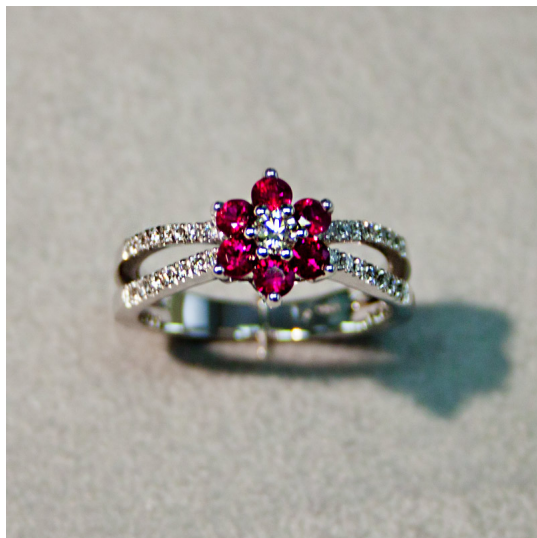

Anello 020

Anello in oro bianco a fiore con rubini ct. 0.62 e diamanti taglio brillante ct. 0.26 G color purezza vvs1

Valutazione: Nessuna valutazione

Prezzo:

disponibile solo su  Pioggieri Lattanzi

[Fai una domanda su questo prodotto](#)

Descrizione

Anello in oro bianco a fiore con rubini ct. 0.62 e diamanti taglio brillante ct. 0.26 G color purezza vvs1