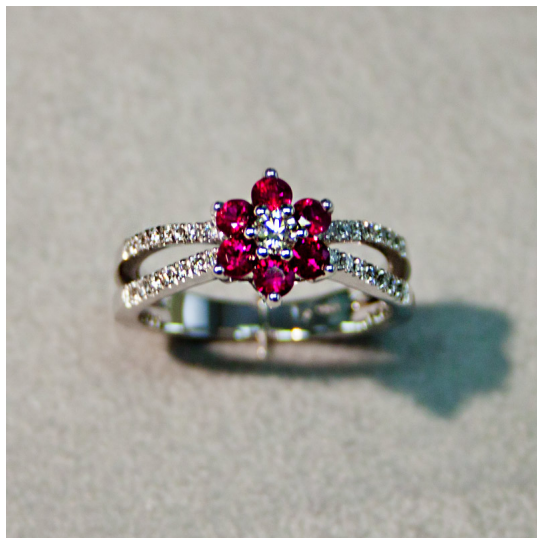

## Anello 020

Anello in oro bianco a fiore con rubini ct. 0.62 e diamanti taglio brillante ct. 0.26 G color purezza vvs1

Valutazione: Nessuna valutazione

**Prezzo:**

disponibile solo su  Pioppo Lattanzi

[Fai una domanda su questo prodotto](#)

Descrizione

Anello in oro bianco a fiore con rubini ct. 0.62 e diamanti taglio brillante ct. 0.26 G color purezza vvs1