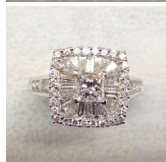

## Anello 022

Anello in oro bianco 750/00 con diamante centrale taglio princess di ct.0.47, diamanti taglio taiper ct 0.53, diamanti taglio brillante ct. 0.58 G Color vvs1

Valutazione: Nessuna valutazione

**Prezzo:**

disponibile solo su  Puggini Lattarini

[Fai una domanda su questo prodotto](#)

Descrizione

Anello in oro bianco 750/00 con diamante centrale taglio princess di ct.0.47, diamanti taglio taiper ct 0.53, diamanti taglio brillante ct. 0.58 G Color vvs1