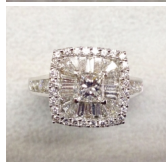

Anello 022

Anello in oro bianco 750/00 con diamante centrale taglio princess di ct.0.47, diamanti taglio taiper ct 0.53, diamanti taglio brillante ct. 0.58 G Color vvs1

Valutazione: Nessuna valutazione

Prezzo:

disponibile solo su  Puggini Lattarini

[Fai una domanda su questo prodotto](#)

Descrizione

Anello in oro bianco 750/00 con diamante centrale taglio princess di ct.0.47, diamanti taglio taiper ct 0.53, diamanti taglio brillante ct. 0.58 G Color vvs1