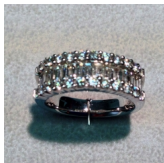

Anello 024

Anello in oro bianco con diamanti taglio baguettes ct. 0.64 e diamanti laterali ct. 0.86 F color vvs1

Valutazione: Nessuna valutazione

Prezzo:

disponibile solo su  Piaggio Latture

[Fai una domanda su questo prodotto](#)

Descrizione

Anello in oro bianco con diamanti taglio baguettes ct. 0.64 e diamanti laterali ct. 0.86 F color vvs1