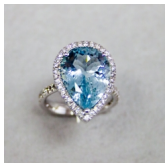

Anello 024

Anello in oro bianco con acquamarina centrale taglio a goccia ct. 6.86 diamanti taglio brillante ct. 0.80 G color purezza vvs1

Valutazione: Nessuna valutazione

Prezzo:

disponibile solo su  Piaggio Latturegio

[Fai una domanda su questo prodotto](#)

Descrizione

Anello in oro bianco con acquamarina centrale taglio a goccia ct. 6.86 diamanti taglio brillante ct. 0.80 G color purezza vvs1