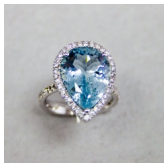

Anello 024

Anello in oro bianco con acquamarina centrale taglio a goccia ct. 6.86 diamanti taglio brillante ct. 0.80 G color purezza vvs1

Valutazione: Nessuna valutazione

Prezzo:

disponibile solo su  Piaggio Latturegio

[Fai una domanda su questo prodotto](#)

Descrizione

Anello in oro bianco con acquamarina centrale taglio a goccia ct. 6.86 diamanti taglio brillante ct. 0.80 G color purezza vvs1