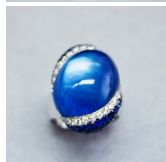

## Anello 028

Anello in oro bianco 750/00 con pietra centrale ovale zaffiro e madreperla con diamanti taglio brillante ct. 0.40 G color purezza vvs1 e zaffiri ct. 0.86

Valutazione: Nessuna valutazione

**Prezzo:**

disponibile solo su  Pignone Lattarini

[Fai una domanda su questo prodotto](#)

Descrizione

Anello in oro bianco 750/00 con pietra centrale ovale zaffiro e madreperla con diamanti taglio brillante ct. 0.40 G color purezza vvs1 e zaffiri ct. 0.86