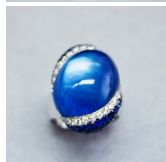

Anello 028

Anello in oro bianco 750/00 con pietra centrale ovale zaffiro e madreperla con diamanti taglio brillante ct. 0.40 G color purezza vvs1 e zaffiri ct. 0.86

Valutazione: Nessuna valutazione

Prezzo:

disponibile solo su  Puggini Gioielli

[Fai una domanda su questo prodotto](#)

Descrizione

Anello in oro bianco 750/00 con pietra centrale ovale zaffiro e madreperla con diamanti taglio brillante ct. 0.40 G color purezza vvs1 e zaffiri ct. 0.86