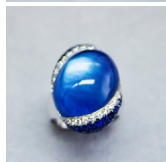

## Anello 028

Anello in oro bianco 750/00 con pietra centrale ovale zaffiro e madreperla con diamanti taglio brillante ct. 0.40 G color purezza vvs1 e zaffiri ct. 0.86

Valutazione: Nessuna valutazione

**Prezzo:**

disponibile solo su  Puggini Gioielli

[Fai una domanda su questo prodotto](#)

Descrizione

Anello in oro bianco 750/00 con pietra centrale ovale zaffiro e madreperla con diamanti taglio brillante ct. 0.40 G color purezza vvs1 e zaffiri ct. 0.86