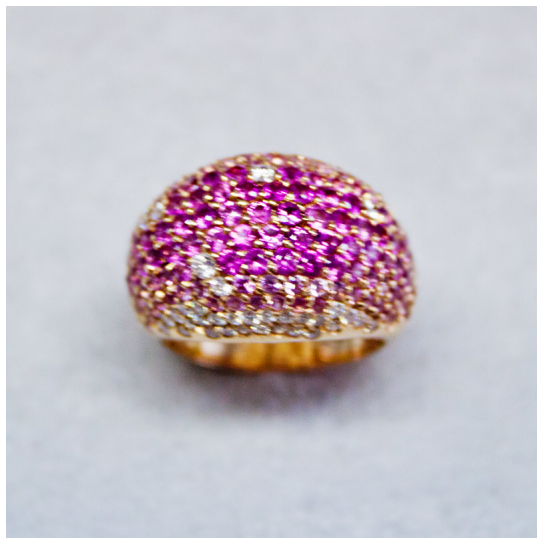

Anello 029

Anello in oro rosa 750/00 con diamanti taglio brillante ct. 0.63 G color purezza vvs1 e zaffiri rosa naturali ct. 3.39

Valutazione: Nessuna valutazione

Prezzo:

disponibile solo su  Piaggio Jewelry

[Fai una domanda su questo prodotto](#)

Descrizione

Anello in oro rosa 750/00 con diamanti taglio brillante ct. 0.63 G color purezza vvs1 e zaffiri rosa naturali ct. 3.39