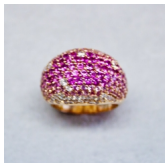

Anello 029

Anello in oro rosa 750/00 con diamanti taglio brillante ct. 0.63 G color purezza vvs1 e zaffiri rosa naturali ct. 3.39

Valutazione: Nessuna valutazione

Prezzo:

disponibile solo su  Piaggio Latture

[Fai una domanda su questo prodotto](#)

Descrizione

Anello in oro rosa 750/00 con diamanti taglio brillante ct. 0.63 G color purezza vvs1 e zaffiri rosa naturali ct. 3.39