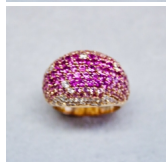

Anello 029

Anello in oro rosa 750/00 con diamanti taglio brillante ct. 0.63 G color purezza vvs1 e zaffiri rosa naturali ct. 3.39

Valutazione: Nessuna valutazione

Prezzo:

disponibile solo su  Piaggio Jewelry

[Fai una domanda su questo prodotto](#)

Descrizione

Anello in oro rosa 750/00 con diamanti taglio brillante ct. 0.63 G color purezza vvs1 e zaffiri rosa naturali ct. 3.39