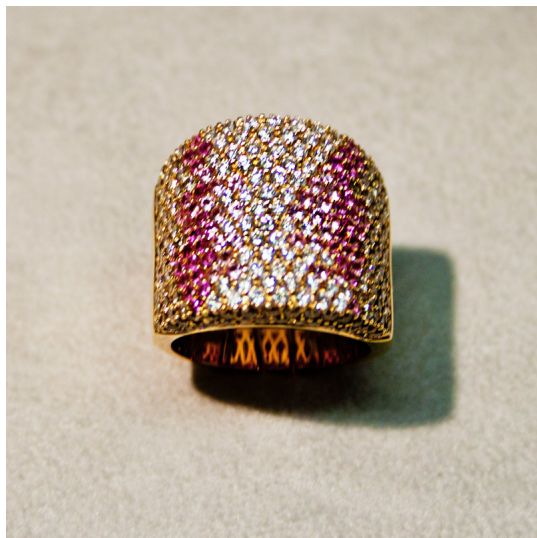

Anello 030

Anello in oro rosa con diamanti taglio brillante ct. 3.14 G color purezza vvs1 e zaffiri rosa naturali ct. 1.47

Valutazione: Nessuna valutazione

Prezzo:

disponibile solo su  Piaggio Latture

[Fai una domanda su questo prodotto](#)

Descrizione

Anello in oro rosa con diamanti taglio brillante ct. 3.14 G color purezza vvs1 e zaffiri rosa naturali ct. 1.47