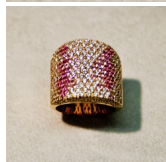

Anello 030

Anello in oro rosa con diamanti taglio brillante ct. 3.14 G color purezza vvs1 e zaffiri rosa naturali ct. 1.47

Valutazione: Nessuna valutazione

Prezzo:

disponibile solo su  Piaggio Latture

[Fai una domanda su questo prodotto](#)

Descrizione

Anello in oro rosa con diamanti taglio brillante ct. 3.14 G color purezza vvs1 e zaffiri rosa naturali ct. 1.47