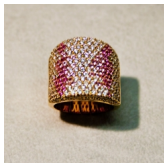

Anello 030

Anello in oro rosa con diamanti taglio brillante ct. 3.14 G color purezza vvs1 e zaffiri rosa naturali ct. 1.47

Valutazione: Nessuna valutazione

Prezzo:

disponibile solo su  Piaggio Latture

[Fai una domanda su questo prodotto](#)

Descrizione

Anello in oro rosa con diamanti taglio brillante ct. 3.14 G color purezza vvs1 e zaffiri rosa naturali ct. 1.47