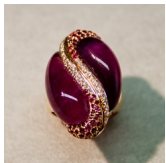

Anello 031

Anello in oro rosa con doppia goccia di ametista diamanti taglio brillante ct. 0.29 e rubini 0.89

Valutazione: Nessuna valutazione

Prezzo:

disponibile solo su  Piaggio Latture

[Fai una domanda su questo prodotto](#)

Descrizione

Anello in oro rosa con doppia goccia di ametista diamanti taglio brillante ct. 0.29 e rubini 0.89