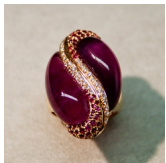

Anello 031

Anello in oro rosa con doppia goccia di ametista diamanti taglio brillante ct. 0.29 e rubini 0.89

Valutazione: Nessuna valutazione

Prezzo:

disponibile solo su  Piaggio Lattuada

[Fai una domanda su questo prodotto](#)

Descrizione

Anello in oro rosa con doppia goccia di ametista diamanti taglio brillante ct. 0.29 e rubini 0.89