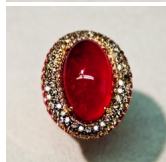

## Anello 032

Anello in oro rosa 750/00 con rubino centrale taglio cabochon e brillanti brown ct. 1.52 rubini ct. 2.70

Valutazione: Nessuna valutazione

**Prezzo:**

disponibile solo su  Piaggio Latture

[Fai una domanda su questo prodotto](#)

Descrizione

Anello in oro rosa 750/00 con rubino centrale taglio cabochon e brillanti brown ct. 1.52 rubini ct. 2.70