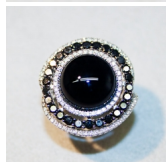

Anello 033

Anello in oro bianco con onice centrale taglio cabochon diamanti bianchi taglio brillante ct. 0.55 G color purezza vvs1 diamanti neri ct. 1.58

Valutazione: Nessuna valutazione

Prezzo:

disponibile solo su  Piaggio Latture

[Fai una domanda su questo prodotto](#)

Descrizione

Anello in oro bianco con onice centrale taglio cabochon diamanti bianchi taglio brillante ct. 0.55 G color purezza vvs1 diamanti neri ct. 1.58