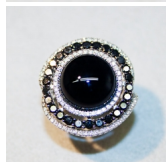

## Anello 033

Anello in oro bianco con onice centrale taglio cabochon diamanti bianchi taglio brillante ct. 0.55 G color purezza vvs1 diamanti neri ct. 1.58

Valutazione: Nessuna valutazione

**Prezzo:**

disponibile solo su  Piaggio Latture

[Fai una domanda su questo prodotto](#)

Descrizione

Anello in oro bianco con onice centrale taglio cabochon diamanti bianchi taglio brillante ct. 0.55 G color purezza vvs1 diamanti neri ct. 1.58