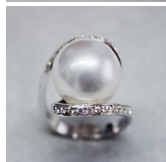

## Anello 036

Anello in oro bianco 750/00 con perla naturale australiana mm 15.5 diamanti taglio brillante ct. 0.38 G color purezza vvs1

Valutazione: Nessuna valutazione

**Prezzo:**

disponibile solo su  Piaggio Latture

[Fai una domanda su questo prodotto](#)

Descrizione

Anello in oro bianco 750/00 con perla naturale australiana mm 15.5 diamanti taglio brillante ct. 0.38 G color purezza vvs1