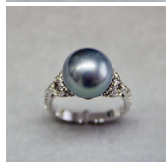

Anello 037

Anello in oro bianco 750/00 con perla centrale naturale grigia mm 11.5 diamanti taglio brillante ct. 0.32 G color purezza vvs1

Valutazione: Nessuna valutazione

Prezzo:

disponibile solo su  Piaggio Latture

[Fai una domanda su questo prodotto](#)

Descrizione

Anello in oro bianco 750/00 con perla centrale naturale grigia mm 11.5 diamanti taglio brillante ct. 0.32 G color purezza vvs1