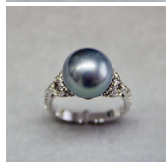

## Anello 037

Anello in oro bianco 750/00 con perla centrale naturale grigia mm 11.5 diamanti taglio brillante ct. 0.32 G color purezza vvs1

Valutazione: Nessuna valutazione

**Prezzo:**

disponibile solo su  Piaggio Latture

[Fai una domanda su questo prodotto](#)

Descrizione

Anello in oro bianco 750/00 con perla centrale naturale grigia mm 11.5 diamanti taglio brillante ct. 0.32 G color purezza vvs1