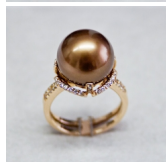

Anello 038

Anello in oro rosa con perla naturale color cioccolato mm 12.5 diamanti taglio brillante ct. 0.35 G color purezza vvs1

Valutazione: Nessuna valutazione

Prezzo:

disponibile solo su  Piaggio Perle Lattuada

[Fai una domanda su questo prodotto](#)

Descrizione

Anello in oro rosa con perla naturale color cioccolato mm 12.5 diamanti taglio brillante ct. 0.35 G color purezza vvs1