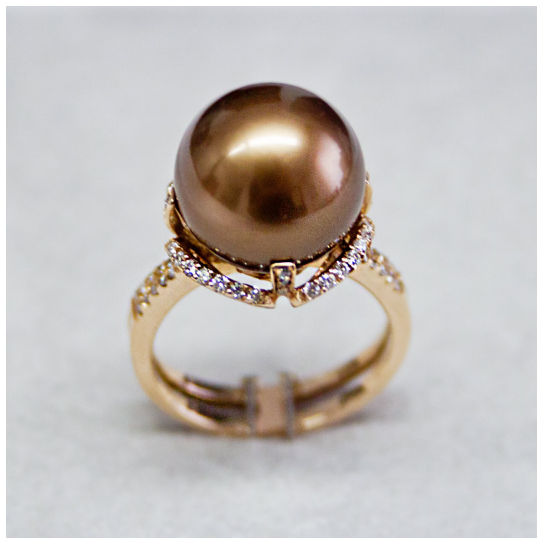

Anello 038

Anello in oro rosa con perla naturale color cioccolato mm 12.5 diamanti taglio brillante ct. 0.35 G color purezza vvs1

Valutazione: Nessuna valutazione

Prezzo:

disponibile solo su  Piaggio Perle Lattuada

[Fai una domanda su questo prodotto](#)

Descrizione

Anello in oro rosa con perla naturale color cioccolato mm 12.5 diamanti taglio brillante ct. 0.35 G color purezza vvs1