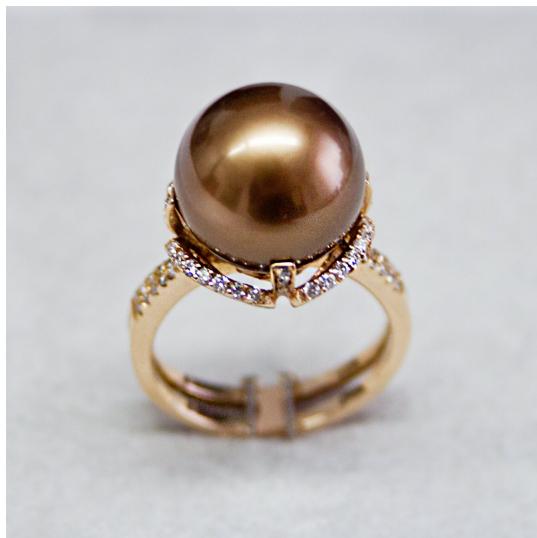

## Anello 038

Anello in oro rosa con perla naturale color cioccolato mm 12.5 diamanti taglio brillante ct. 0.35 G color purezza vvs1

Valutazione: Nessuna valutazione

**Prezzo:**

disponibile solo su  Piaggio Jewelry

[Fai una domanda su questo prodotto](#)

Descrizione

Anello in oro rosa con perla naturale color cioccolato mm 12.5 diamanti taglio brillante ct. 0.35 G color purezza vvs1