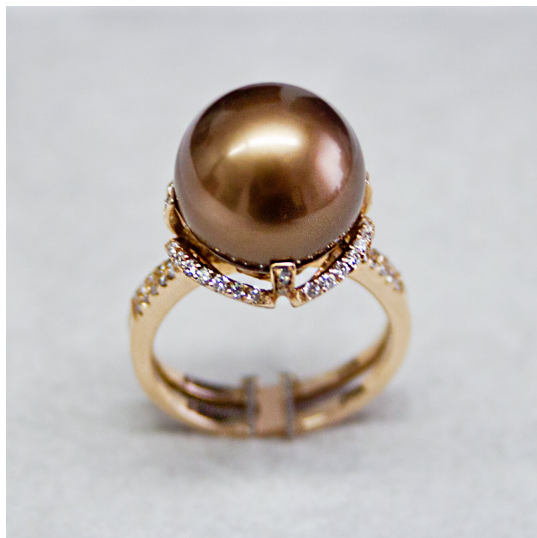

Anello 038

Anello in oro rosa con perla naturale color cioccolato mm 12.5 diamanti taglio brillante ct. 0.35 G color purezza vvs1

Valutazione: Nessuna valutazione

Prezzo:

disponibile solo su  Piaggio Jewelry

[Fai una domanda su questo prodotto](#)

Descrizione

Anello in oro rosa con perla naturale color cioccolato mm 12.5 diamanti taglio brillante ct. 0.35 G color purezza vvs1