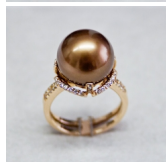

## Anello 038

Anello in oro rosa con perla naturale color cioccolato mm 12.5 diamanti taglio brillante ct. 0.35 G color purezza vvs1

Valutazione: Nessuna valutazione

**Prezzo:**

disponibile solo su  Piaggio Perle Lattuada

[Fai una domanda su questo prodotto](#)

Descrizione

Anello in oro rosa con perla naturale color cioccolato mm 12.5 diamanti taglio brillante ct. 0.35 G color purezza vvs1