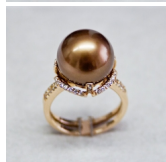

Anello 038

Anello in oro rosa con perla naturale color cioccolato mm 12.5 diamanti taglio brillante ct. 0.35 G color purezza vvs1

Valutazione: Nessuna valutazione

Prezzo:

disponibile solo su  Piaggio Jewelry

[Fai una domanda su questo prodotto](#)

Descrizione

Anello in oro rosa con perla naturale color cioccolato mm 12.5 diamanti taglio brillante ct. 0.35 G color purezza vvs1