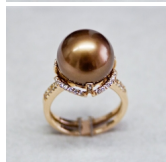

## Anello 038

Anello in oro rosa con perla naturale color cioccolato mm 12.5 diamanti taglio brillante ct. 0.35 G color purezza vvs1

Valutazione: Nessuna valutazione

**Prezzo:**

disponibile solo su  Piaggio Jewelry

[Fai una domanda su questo prodotto](#)

Descrizione

Anello in oro rosa con perla naturale color cioccolato mm 12.5 diamanti taglio brillante ct. 0.35 G color purezza vvs1