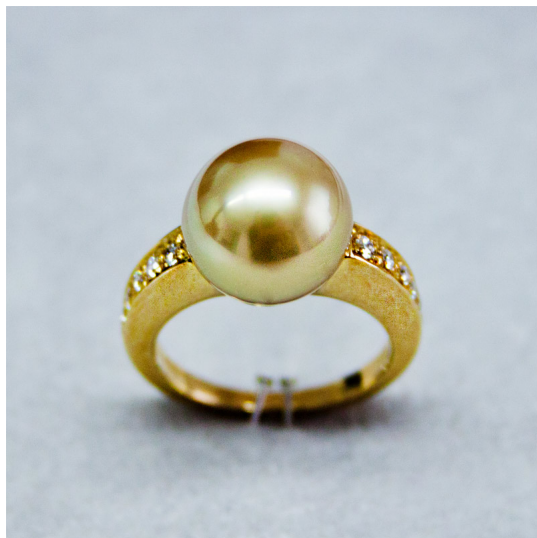

Anello 040

Anello in oro giallo con perla centrale naturale gialla mm 11.5 diamanti taglio brillante ct. 0.45 G color purezza vvs1

Valutazione: Nessuna valutazione

Prezzo:

disponibile solo su  Pioppo Lattanzi

[Fai una domanda su questo prodotto](#)

Descrizione

Anello in oro giallo con perla centrale naturale gialla mm 11.5 diamanti taglio brillante ct. 0.45 G color purezza vvs1