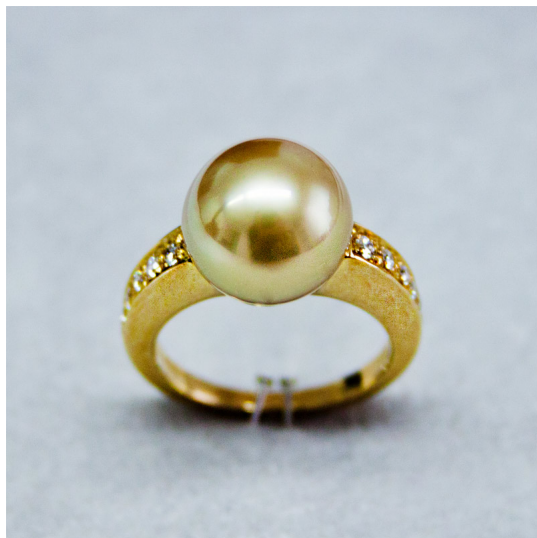

Anello 040

Anello in oro giallo con perla centrale naturale gialla mm 11.5 diamanti taglio brillante ct. 0.45 G color purezza vvs1

Valutazione: Nessuna valutazione

Prezzo:

disponibile solo su  Pioggieri Lattanzi

[Fai una domanda su questo prodotto](#)

Descrizione

Anello in oro giallo con perla centrale naturale gialla mm 11.5 diamanti taglio brillante ct. 0.45 G color purezza vvs1