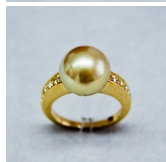

Anello 040

Anello in oro giallo con perla centrale naturale gialla mm 11.5 diamanti taglio brillante ct. 0.45 G color purezza vvs1

Valutazione: Nessuna valutazione

Prezzo:

disponibile solo su  Pioggieri Lattanzi

[Fai una domanda su questo prodotto](#)

Descrizione

Anello in oro giallo con perla centrale naturale gialla mm 11.5 diamanti taglio brillante ct. 0.45 G color purezza vvs1