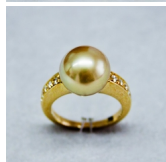

## Anello 040

Anello in oro giallo con perla centrale naturale gialla mm 11.5 diamanti taglio brillante ct. 0.45 G color purezza vvs1

Valutazione: Nessuna valutazione

**Prezzo:**

disponibile solo su  Pioppo Lattanzi

[Fai una domanda su questo prodotto](#)

Descrizione

Anello in oro giallo con perla centrale naturale gialla mm 11.5 diamanti taglio brillante ct. 0.45 G color purezza vvs1