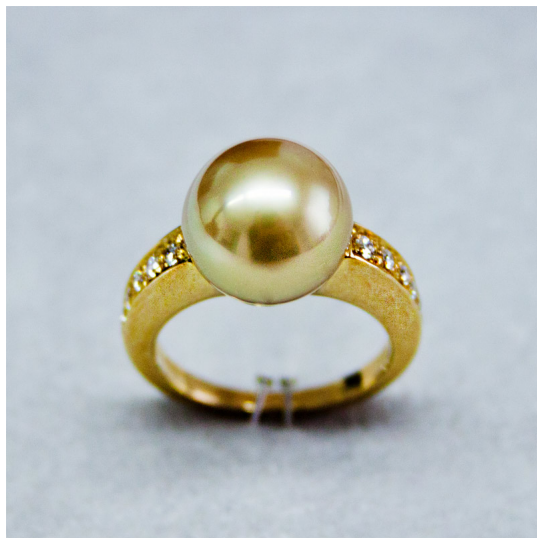

## Anello 040

Anello in oro giallo con perla centrale naturale gialla mm 11.5 diamanti taglio brillante ct. 0.45 G color purezza vvs1

Valutazione: Nessuna valutazione

**Prezzo:**

disponibile solo su  Pioppo Lattanzi

[Fai una domanda su questo prodotto](#)

Descrizione

Anello in oro giallo con perla centrale naturale gialla mm 11.5 diamanti taglio brillante ct. 0.45 G color purezza vvs1