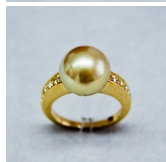

Anello 040

Anello in oro giallo con perla centrale naturale gialla mm 11.5 diamanti taglio brillante ct. 0.45 G color purezza vvs1

Valutazione: Nessuna valutazione

Prezzo:

disponibile solo su  Pioppo Lattanzi

[Fai una domanda su questo prodotto](#)

Descrizione

Anello in oro giallo con perla centrale naturale gialla mm 11.5 diamanti taglio brillante ct. 0.45 G color purezza vvs1