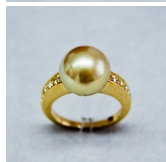

Anello 040

Anello in oro giallo con perla centrale naturale gialla mm 11.5 diamanti taglio brillante ct. 0.45 G color purezza vvs1

Valutazione: Nessuna valutazione

Prezzo:

disponibile solo su  Pioppino Lattanzi

[Fai una domanda su questo prodotto](#)

Descrizione

Anello in oro giallo con perla centrale naturale gialla mm 11.5 diamanti taglio brillante ct. 0.45 G color purezza vvs1