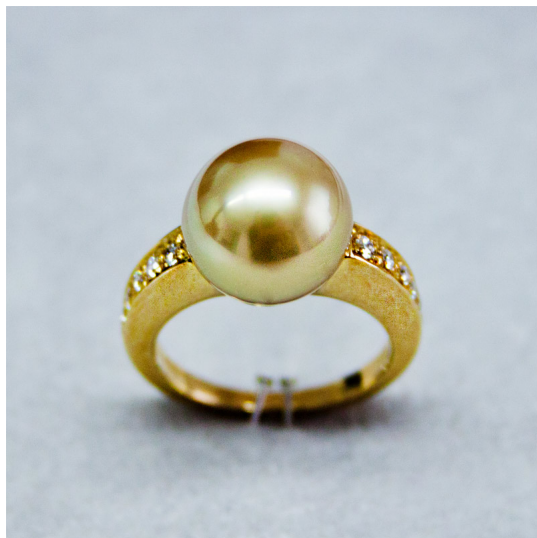

Anello 040

Anello in oro giallo con perla centrale naturale gialla mm 11.5 diamanti taglio brillante ct. 0.45 G color purezza vvs1

Valutazione: Nessuna valutazione

Prezzo:

disponibile solo su  Pioppino Lattanzi

[Fai una domanda su questo prodotto](#)

Descrizione

Anello in oro giallo con perla centrale naturale gialla mm 11.5 diamanti taglio brillante ct. 0.45 G color purezza vvs1