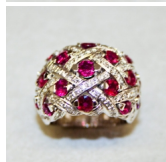

Anello 041

Anello in oro bianco 750/00 con rubini naturali ct. 3.95 e diamanti taglio brillante ct. 0.80 G color vvs1

Valutazione: Nessuna valutazione

Prezzo:

disponibile solo su  Pioppino Lattanzi

[Fai una domanda su questo prodotto](#)

Descrizione

Anello in oro bianco 750/00 con rubini naturali ct. 3.95 e diamanti taglio brillante ct. 0.80 G color vvs1