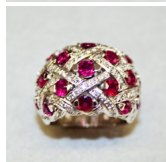

## Anello 041

Anello in oro bianco 750/00 con rubini naturali ct. 3.95 e diamanti taglio brillante ct. 0.80 G color vvs1

Valutazione: Nessuna valutazione

**Prezzo:**

disponibile solo su  Pioppo Lattanzi

[Fai una domanda su questo prodotto](#)

Descrizione

Anello in oro bianco 750/00 con rubini naturali ct. 3.95 e diamanti taglio brillante ct. 0.80 G color vvs1