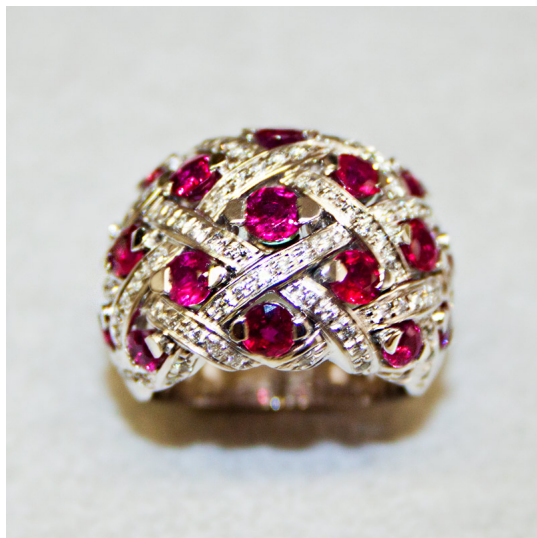

Anello 041

Anello in oro bianco 750/00 con rubini naturali ct. 3.95 e diamanti taglio brillante ct. 0.80 G color vvs1

Valutazione: Nessuna valutazione

Prezzo:

disponibile solo su  Pioppino Lattanzi

[Fai una domanda su questo prodotto](#)

Descrizione

Anello in oro bianco 750/00 con rubini naturali ct. 3.95 e diamanti taglio brillante ct. 0.80 G color vvs1