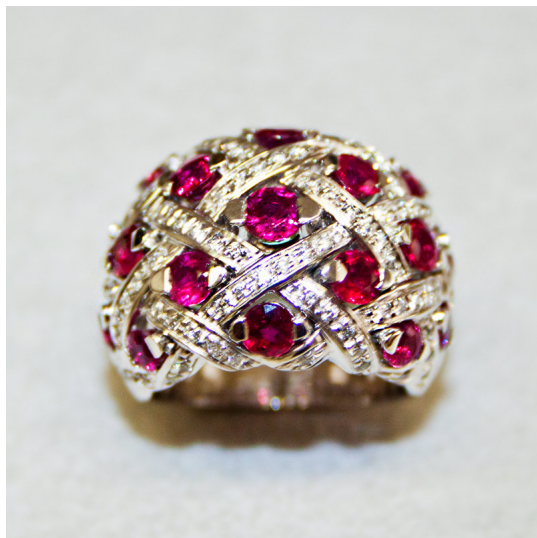

## Anello 041

Anello in oro bianco 750/00 con rubini naturali ct. 3.95 e diamanti taglio brillante ct. 0.80 G color vvs1

Valutazione: Nessuna valutazione

**Prezzo:**

disponibile solo su  Pioppo Lattanzi

[Fai una domanda su questo prodotto](#)

Descrizione

Anello in oro bianco 750/00 con rubini naturali ct. 3.95 e diamanti taglio brillante ct. 0.80 G color vvs1