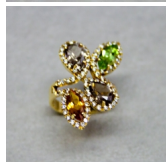

Anello 042

Anello in oro giallo 750/00 con quarzo citrino, quarzo fumè e peridoto taglio goccia e ovale con diamanti taglio brillante ct. 1.05 G color purezza vs1

Valutazione: Nessuna valutazione

Prezzo:

disponibile solo su  Puggini Gioielli

[Fai una domanda su questo prodotto](#)

Descrizione

Anello in oro giallo 750/00 con quarzo citrino, quarzo fumè e peridoto taglio goccia e ovale con diamanti taglio brillante ct. 1.05 G color purezza vs1