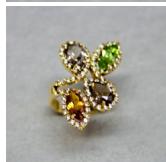

Anello 042

Anello in oro giallo 750/00 con quarzo citrino, quarzo fumè e peridoto taglio goccia e ovale con diamanti taglio brillante ct. 1.05 G color purezza vs1

Valutazione: Nessuna valutazione

Prezzo:

disponibile solo su  Puggini Lattarini

[Fai una domanda su questo prodotto](#)

Descrizione

Anello in oro giallo 750/00 con quarzo citrino, quarzo fumè e peridoto taglio goccia e ovale con diamanti taglio brillante ct. 1.05 G color purezza vs1