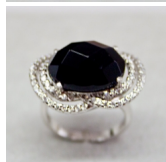

## Anello 043

Anello in oro bianco con onice centrale sfaccettato diamanti taglio brillante ct. 0.82 G color vvs1

Valutazione: Nessuna valutazione

**Prezzo:**

disponibile solo su  Piaggio Latture

[Fai una domanda su questo prodotto](#)

### Descrizione

Anello in oro bianco con onice centrale sfaccettato diamanti taglio brillante ct. 0.82 G color vvs1