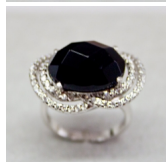

Anello 043

Anello in oro bianco con onice centrale sfaccettato diamanti taglio brillante ct. 0.82 G color vvs1

Valutazione: Nessuna valutazione

Prezzo:

disponibile solo su  Piaggio Latture

[Fai una domanda su questo prodotto](#)

Descrizione

Anello in oro bianco con onice centrale sfaccettato diamanti taglio brillante ct. 0.82 G color vvs1