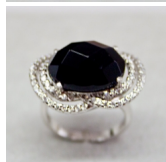

## Anello 043

Anello in oro bianco con onice centrale sfaccettato diamanti taglio brillante ct. 0.82 G color vvs1

Valutazione: Nessuna valutazione

**Prezzo:**

disponibile solo su  Piaggio Latture

[Fai una domanda su questo prodotto](#)

Descrizione

Anello in oro bianco con onice centrale sfaccettato diamanti taglio brillante ct. 0.82 G color vvs1