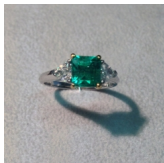

Anello 050

Anello in oro bianco 750/00 con smeraldo centrale ct. 1.35 e diamanti taglio triangolo ct. 0.76 G color purezza vvs1

Valutazione: Nessuna valutazione

Prezzo:

[Fai una domanda su questo prodotto](#)

Descrizione

Anello in oro bianco 750/00 con smeraldo centrale ct. 1.35 e diamanti taglio triangolo ct. 0.76 G color purezza vvs1