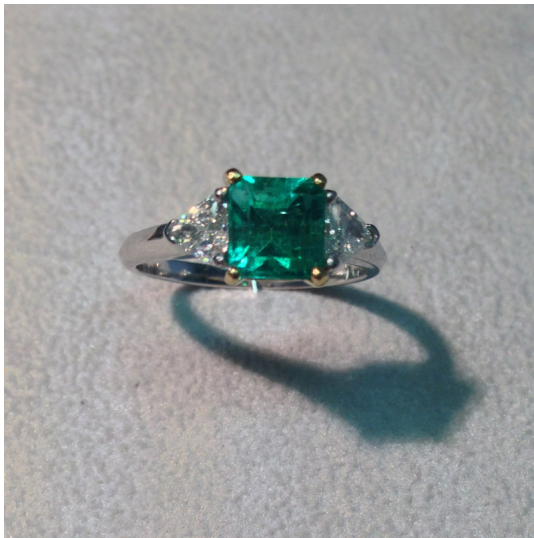

Anello 050

Anello in oro bianco 750/00 con smeraldo centrale ct. 1.35 e diamanti taglio triangolo ct. 0.76 G color purezza vvs1

Valutazione: Nessuna valutazione

Prezzo:

[Fai una domanda su questo prodotto](#)

Descrizione

Anello in oro bianco 750/00 con smeraldo centrale ct. 1.35 e diamanti taglio triangolo ct. 0.76 G color purezza vvs1