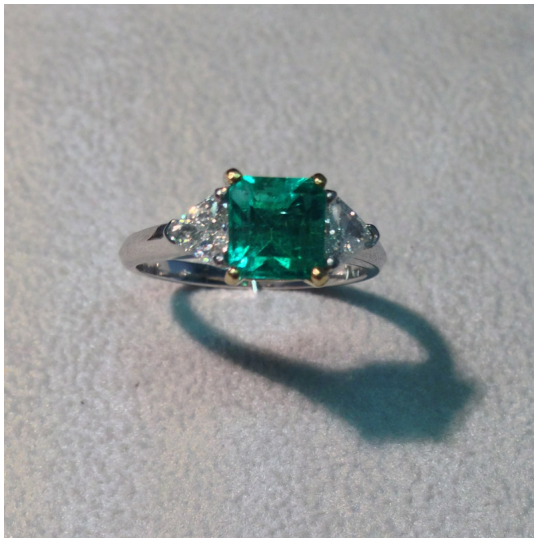

## Anello 050

Anello in oro bianco 750/00 con smeraldo centrale ct. 1.35 e diamanti taglio triangolo ct. 0.76 G color purezza vvs1

Valutazione: Nessuna valutazione

**Prezzo:**

[Fai una domanda su questo prodotto](#)

Descrizione

Anello in oro bianco 750/00 con smeraldo centrale ct. 1.35 e diamanti taglio triangolo ct. 0.76 G color purezza vvs1