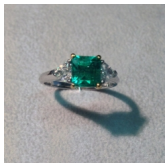

Anello 050

Anello in oro bianco 750/00 con smeraldo centrale ct. 1.35 e diamanti taglio triangolo ct. 0.76 G color purezza vvs1

Valutazione: Nessuna valutazione

Prezzo:

[Fai una domanda su questo prodotto](#)

Descrizione

Anello in oro bianco 750/00 con smeraldo centrale ct. 1.35 e diamanti taglio triangolo ct. 0.76 G color purezza vvs1