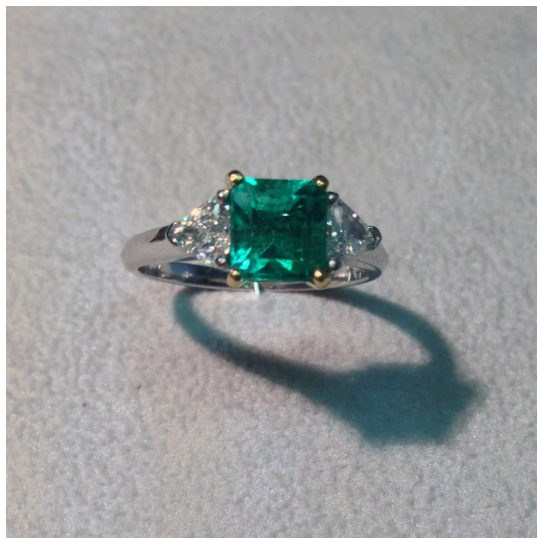

## Anello 050

Anello in oro bianco 750/00 con smeraldo centrale ct. 1.35 e diamanti taglio triangolo ct. 0.76 G color purezza vvs1

Valutazione: Nessuna valutazione

**Prezzo:**

[Fai una domanda su questo prodotto](#)

Descrizione

Anello in oro bianco 750/00 con smeraldo centrale ct. 1.35 e diamanti taglio triangolo ct. 0.76 G color purezza vvs1