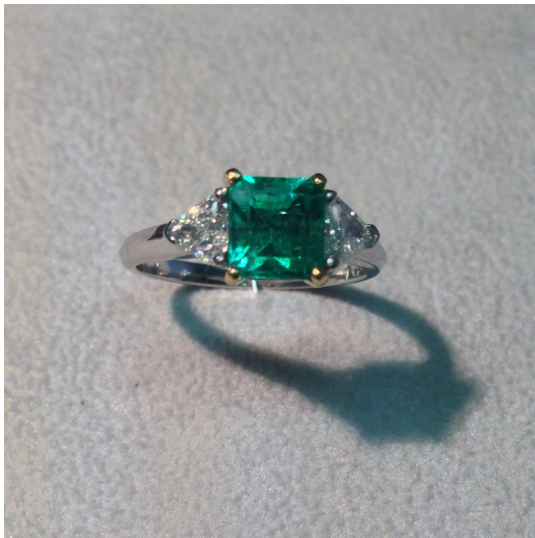

Anello 050

Anello in oro bianco 750/00 con smeraldo centrale ct. 1.35 e diamanti taglio triangolo ct. 0.76 G color purezza vvs1

Valutazione: Nessuna valutazione

Prezzo:

[Fai una domanda su questo prodotto](#)

Descrizione

Anello in oro bianco 750/00 con smeraldo centrale ct. 1.35 e diamanti taglio triangolo ct. 0.76 G color purezza vvs1