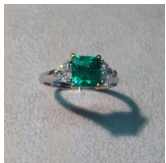

## Anello 050

Anello in oro bianco 750/00 con smeraldo centrale ct. 1.35 e diamanti taglio triangolo ct. 0.76 G color purezza vvs1

Valutazione: Nessuna valutazione

**Prezzo:**

[Fai una domanda su questo prodotto](#)

Descrizione

Anello in oro bianco 750/00 con smeraldo centrale ct. 1.35 e diamanti taglio triangolo ct. 0.76 G color purezza vvs1