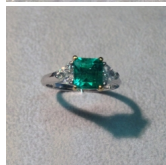

## Anello 050

Anello in oro bianco 750/00 con smeraldo centrale ct. 1.35 e diamanti taglio triangolo ct. 0.76 G color purezza vvs1

Valutazione: Nessuna valutazione

**Prezzo:**

[Fai una domanda su questo prodotto](#)

Descrizione

Anello in oro bianco 750/00 con smeraldo centrale ct. 1.35 e diamanti taglio triangolo ct. 0.76 G color purezza vvs1