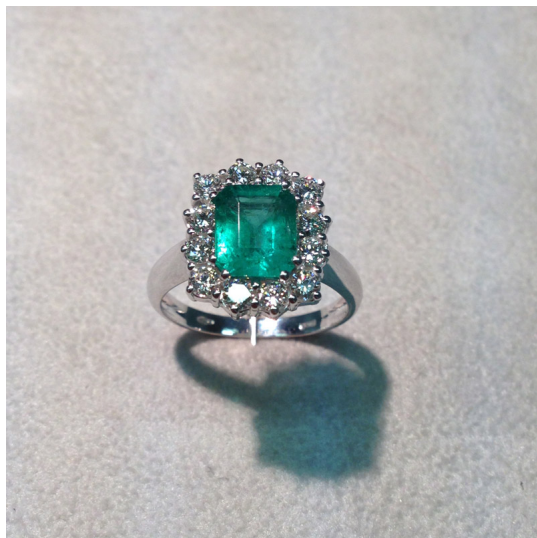

## anello 051

Anello in oro bianco 750/00 con smeraldo ct. 1.39 e diamanti taglio brillante ct. 0.75 G color purezza vvs1

Valutazione: Nessuna valutazione

**Prezzo:**

[Fai una domanda su questo prodotto](#)

Descrizione

Anello in oro bianco 750/00 con smeraldo ct. 1.39 e diamanti taglio brillante ct. 0.75 G color purezza vvs1