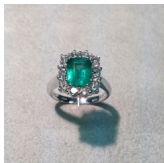

anello 051

Anello in oro bianco 750/00 con smeraldo ct. 1.39 e diamanti taglio brillante ct. 0.75 G color purezza vvs1

Valutazione: Nessuna valutazione

Prezzo:

[Fai una domanda su questo prodotto](#)

Descrizione

Anello in oro bianco 750/00 con smeraldo ct. 1.39 e diamanti taglio brillante ct. 0.75 G color purezza vvs1