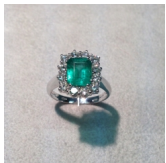

anello 051

Anello in oro bianco 750/00 con smeraldo ct. 1.39 e diamanti taglio brillante ct. 0.75 G color purezza vvs1

Valutazione: Nessuna valutazione

Prezzo:

[Fai una domanda su questo prodotto](#)

Descrizione

Anello in oro bianco 750/00 con smeraldo ct. 1.39 e diamanti taglio brillante ct. 0.75 G color purezza vvs1