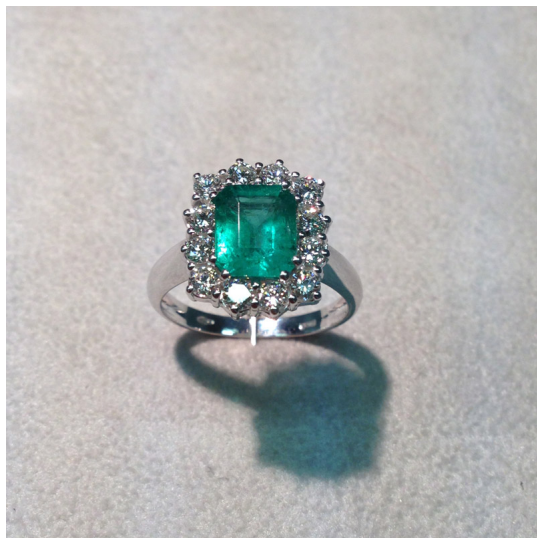

anello 051

Anello in oro bianco 750/00 con smeraldo ct. 1.39 e diamanti taglio brillante ct. 0.75 G color purezza vvs1

Valutazione: Nessuna valutazione

Prezzo:

[Fai una domanda su questo prodotto](#)

Descrizione

Anello in oro bianco 750/00 con smeraldo ct. 1.39 e diamanti taglio brillante ct. 0.75 G color purezza vvs1