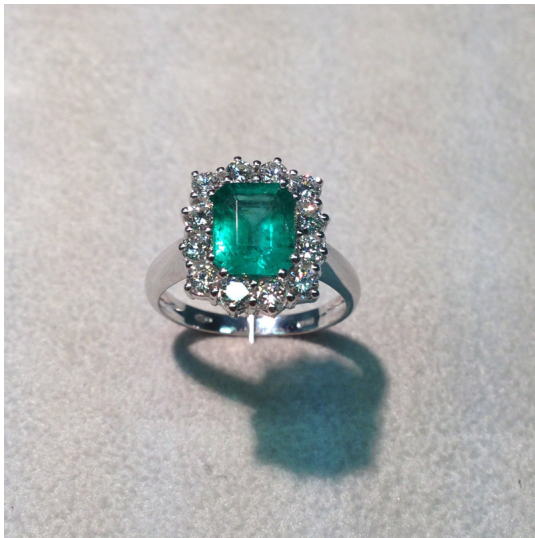

anello 051

Anello in oro bianco 750/00 con smeraldo ct. 1.39 e diamanti taglio brillante ct. 0.75 G color purezza vvs1

Valutazione: Nessuna valutazione

Prezzo:

[Fai una domanda su questo prodotto](#)

Descrizione

Anello in oro bianco 750/00 con smeraldo ct. 1.39 e diamanti taglio brillante ct. 0.75 G color purezza vvs1