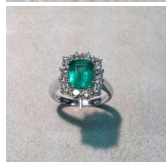

## anello 051

Anello in oro bianco 750/00 con smeraldo ct. 1.39 e diamanti taglio brillante ct. 0.75 G color purezza vvs1

Valutazione: Nessuna valutazione

**Prezzo:**

[Fai una domanda su questo prodotto](#)

Descrizione

Anello in oro bianco 750/00 con smeraldo ct. 1.39 e diamanti taglio brillante ct. 0.75 G color purezza vvs1