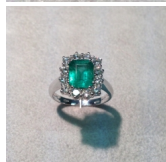

anello 051

Anello in oro bianco 750/00 con smeraldo ct. 1.39 e diamanti taglio brillante ct. 0.75 G color purezza vvs1

Valutazione: Nessuna valutazione

Prezzo:

[Fai una domanda su questo prodotto](#)

Descrizione

Anello in oro bianco 750/00 con smeraldo ct. 1.39 e diamanti taglio brillante ct. 0.75 G color purezza vvs1