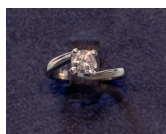

ANELLO SOLITARIO VALENTINO 4 GRIFFE

ANELLO SOLITARIO IN ORO BIANCO 4 GRIFFE CON DIAMANTE TAGLIO BRILLANTE DA 0.52 CARATI. PIETRA CERTIFICATA IGI

Valutazione: Nessuna valutazione

Prezzo:

[Fai una domanda su questo prodotto](#)