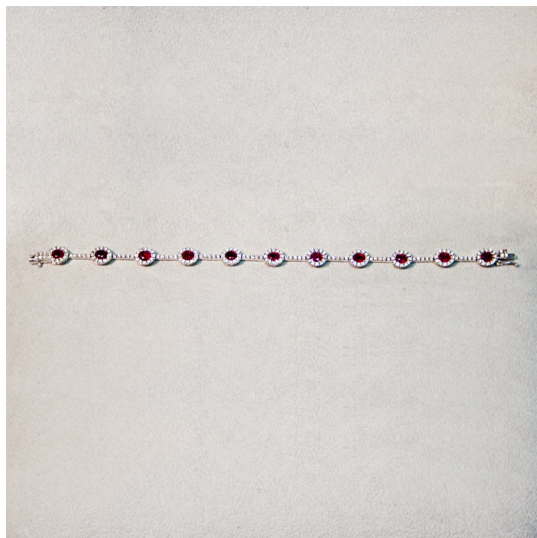

Bracciale 004

Bracciale in oro bianco 750/00 con rubini ovali ct. 3.60 e diamanti taglio brillante ct. 1.40 G color purezza vvs1

Valutazione: Nessuna valutazione

Prezzo:

disponibile solo su  Piaggio Latturegio

[Fai una domanda su questo prodotto](#)

Descrizione

Bracciale in oro bianco 750/00 con rubini ovali ct. 3.60 e diamanti taglio brillante ct. 1.40 G color purezza vvs1