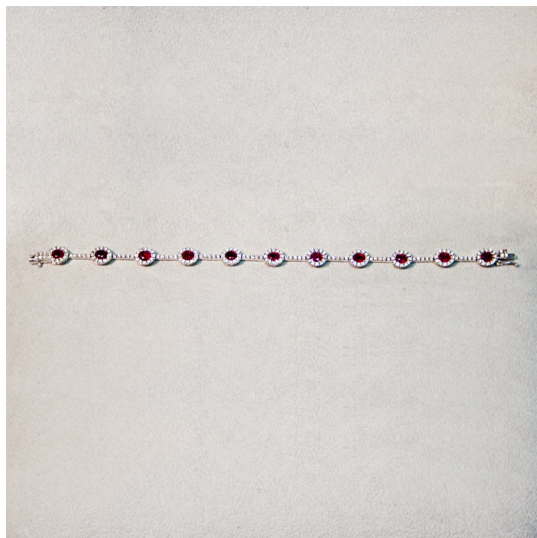

Bracciale 004

Bracciale in oro bianco 750/00 con rubini ovali ct. 3.60 e diamanti taglio brillante ct. 1.40 G color purezza vvs1

Valutazione: Nessuna valutazione

Prezzo:

disponibile solo su  Piaggio Latture

[Fai una domanda su questo prodotto](#)

Descrizione

Bracciale in oro bianco 750/00 con rubini ovali ct. 3.60 e diamanti taglio brillante ct. 1.40 G color purezza vvs1