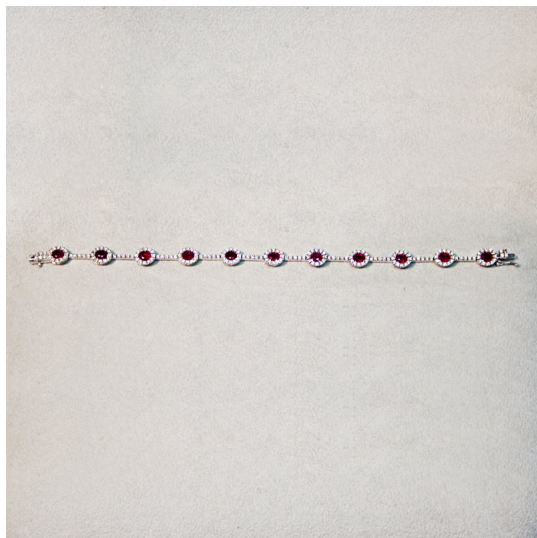

## Bracciale 004

Bracciale in oro bianco 750/00 con rubini ovali ct. 3.60 e diamanti taglio brillante ct. 1.40 G color purezza vvs1

Valutazione: Nessuna valutazione

**Prezzo:**

disponibile solo su  Piaggio Latture

[Fai una domanda su questo prodotto](#)

Descrizione

Bracciale in oro bianco 750/00 con rubini ovali ct. 3.60 e diamanti taglio brillante ct. 1.40 G color purezza vvs1