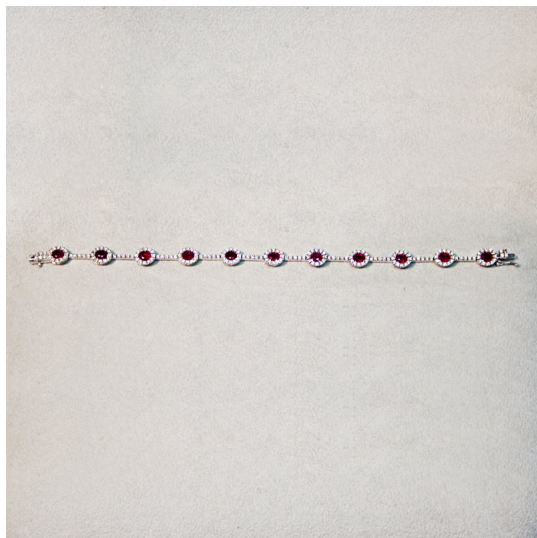

Bracciale 004

Bracciale in oro bianco 750/00 con rubini ovali ct. 3.60 e diamanti taglio brillante ct. 1.40 G color purezza vvs1

Valutazione: Nessuna valutazione

Prezzo:

disponibile solo su  Piaggio Latture
JEWELRY

[Fai una domanda su questo prodotto](#)

Descrizione

Bracciale in oro bianco 750/00 con rubini ovali ct. 3.60 e diamanti taglio brillante ct. 1.40 G color purezza vvs1