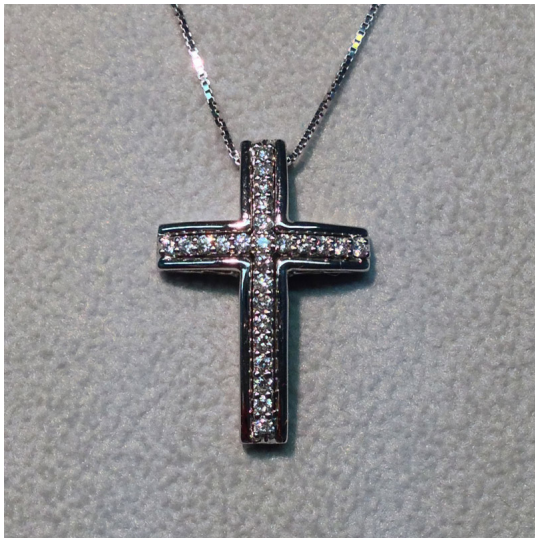

## croce 009

Croce in oro bianco 750/00 con diamanti taglio brillante ct. 035 G color purezza vvs1

Valutazione: Nessuna valutazione

**Prezzo:**

[Fai una domanda su questo prodotto](#)

Descrizione

Croce in oro bianco 750/00 con diamanti taglio brillante ct. 035 G color purezza vvs1