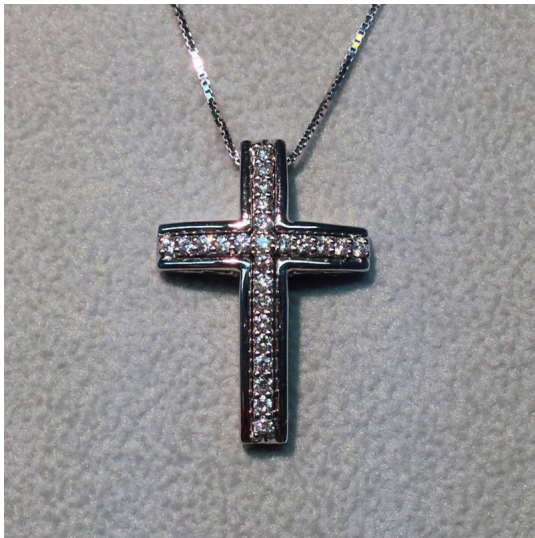

croce 009

Croce in oro bianco 750/00 con diamanti taglio brillante ct. 035 G color purezza vvs1

Valutazione: Nessuna valutazione

Prezzo:

[Fai una domanda su questo prodotto](#)

Descrizione

Croce in oro bianco 750/00 con diamanti taglio brillante ct. 035 G color purezza vvs1