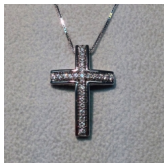

croce 009

Croce in oro bianco 750/00 con diamanti taglio brillante ct. 035 G color purezza vvs1

Valutazione: Nessuna valutazione

Prezzo:

[Fai una domanda su questo prodotto](#)

Descrizione

Croce in oro bianco 750/00 con diamanti taglio brillante ct. 035 G color purezza vvs1