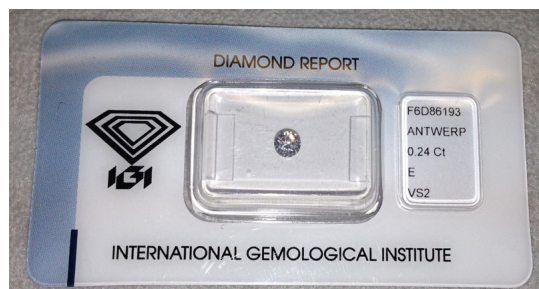

Diamante certificato 01

Diamante taglio brillante ct. 0.24 E color Vs2 Certificato internazionale IGI

Valutazione: Nessuna valutazione

Prezzo:

[Fai una domanda su questo prodotto](#)