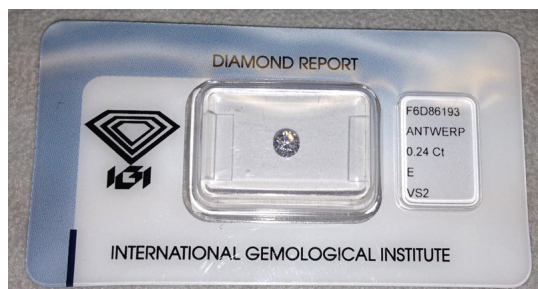

Diamante certificato 01

Diamante taglio brillante ct. 0.24 E color Vs2 Certificato internazionale IGI

Valutazione: Nessuna valutazione

Prezzo:

[Fai una domanda su questo prodotto](#)