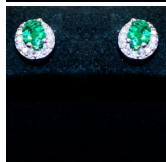

Orecchini 015

Orecchini in oro bianco 750/00 con diamanti taglio brillante ct. 0.30 e smeraldi ct. 0.65

Valutazione: Nessuna valutazione

Prezzo:

disponibile solo su  Piaggio Latture

[Fai una domanda su questo prodotto](#)

Descrizione

Orecchini in oro bianco 750/00 con diamanti taglio brillante ct. 0.30 e smeraldi ct. 0.65