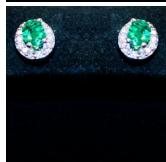

## Orecchini 015

Orecchini in oro bianco 750/00 con diamanti taglio brillante ct. 0.30 e smeraldi ct. 0.65

Valutazione: Nessuna valutazione

**Prezzo:**

disponibile solo su  Piaggio Latture

[Fai una domanda su questo prodotto](#)

Descrizione

Orecchini in oro bianco 750/00 con diamanti taglio brillante ct. 0.30 e smeraldi ct. 0.65