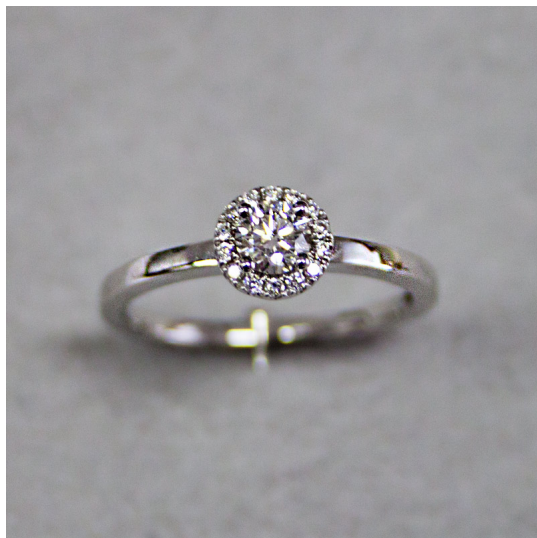

Anello 005

Anello in oro bianco 750/00 con diamante centrale taglio brillante ct. 0.25 G color purezza vvs1 e diamanti laterali taglio brillante 0.12 G color purezza vvs1

Valutazione: Nessuna valutazione

Prezzo:

disponibile solo su  Pignone Lattinze

[Fai una domanda su questo prodotto](#)

Descrizione

Anello in oro bianco 750/00 con diamante centrale taglio brillante ct. 0.25 G color purezza vvs1 e diamanti laterali taglio brillante 0.12 G color purezza vvs1