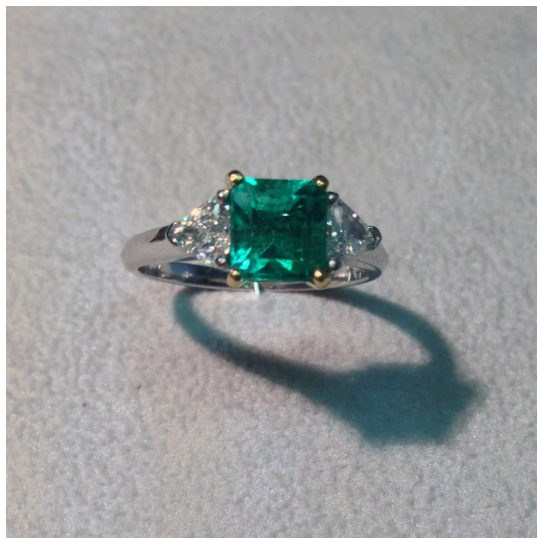

Anello 050

Anello in oro bianco 750/00 con smeraldo centrale ct. 1.35 e diamanti taglio triangolo ct. 0.76 G color purezza vvs1

Valutazione: Nessuna valutazione

Prezzo:

[Fai una domanda su questo prodotto](#)

Descrizione

Anello in oro bianco 750/00 con smeraldo centrale ct. 1.35 e diamanti taglio triangolo ct. 0.76 G color purezza vvs1