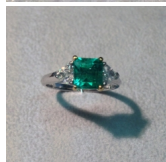

Anello 050

Anello in oro bianco 750/00 con smeraldo centrale ct. 1.35 e diamanti taglio triangolo ct. 0.76 G color purezza vvs1

Valutazione: Nessuna valutazione

Prezzo:

[Fai una domanda su questo prodotto](#)

Descrizione

Anello in oro bianco 750/00 con smeraldo centrale ct. 1.35 e diamanti taglio triangolo ct. 0.76 G color purezza vvs1