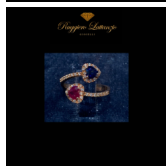

ANELLO CONTRARIE' CUORI

ANELLO IN ORO ROSA CONTRARIE' CON RUBINO NATURALE TAGLIO CUORE CT. 0.46, ZAFFIRO BLU NATURALE TAGLIO CUORE CT. 0.52 E DIAMANTI TAGLIO BRILLANTE CT. 0.27

Valutazione: Nessuna valutazione