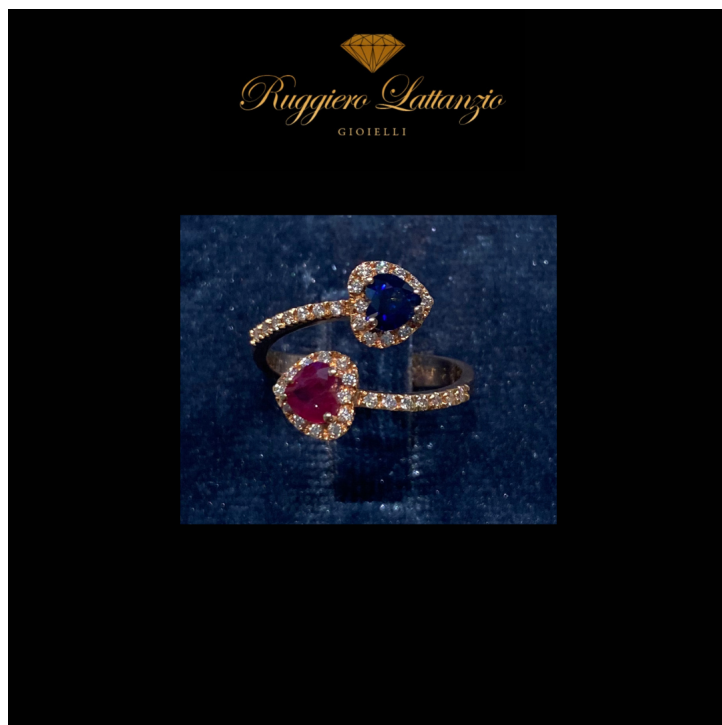

ANELLO CONTRARIE' CUORI

ANELLO IN ORO ROSA CONTRARIE' CON RUBINO NATURALE TAGLIO CUORE CT. 0.46, ZAFFIRO BLU NATURALE TAGLIO CUORE CT. 0.52 E DIAMANTI TAGLIO BRILLANTE CT. 0.27

Valutazione: Nessuna valutazione