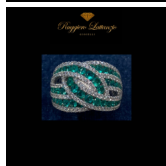

ANELLO FASCIA SMERALDI

ANELLO FASCIA IN ORO BIANCO CON SMERALDI NATURALI TAGLIO BRILLANTE CT. 1.48 E DIAMANTI TAGLIO BRILLANTE CT. 0.90

Valutazione: Nessuna valutazione

Prezzo:

[Fai una domanda su questo prodotto](#)