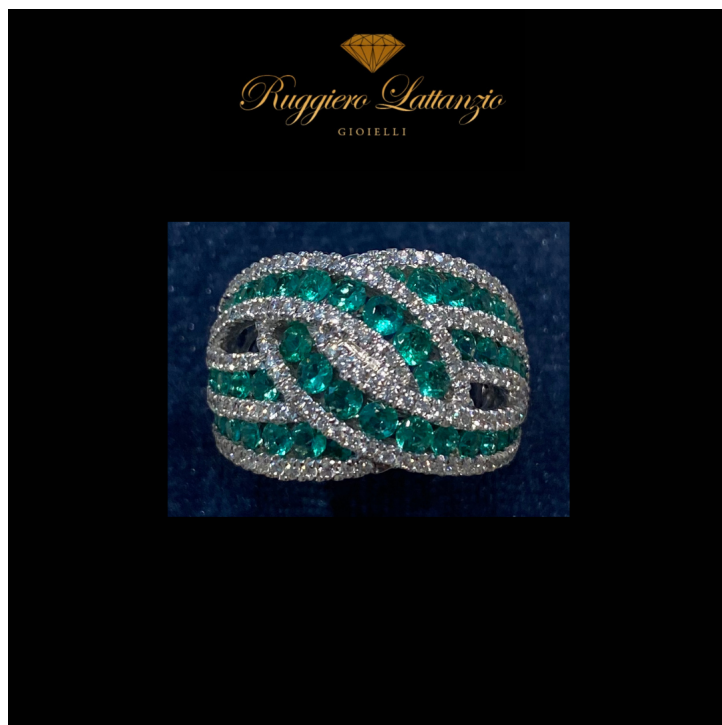

ANELLO FASCIA SMERALDI

ANELLO FASCIA IN ORO BIANCO CON SMERALDI NATURALI TAGLIO BRILLANTE CT. 1.48 E DIAMANTI TAGLIO BRILLANTE CT. 0.90

Valutazione: Nessuna valutazione

Prezzo:

[Fai una domanda su questo prodotto](#)