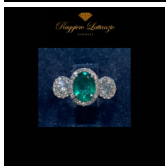

ANELLO SMERALDO CON DIAMANTI LATERALI

ANELLO IN ORO BIANCO CON SMERALDO NATURALE TAGLIO OVALE CT. 1.02 E DIAMANTI TAGLIO BRILLANTE CT. 0.75

Valutazione: Nessuna valutazione

Prezzo:

[Fai una domanda su questo prodotto](#)