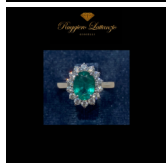

ANELLO SMERALDO CONTORNO 1

ANELLO IN ORO BIANCO CON SMERALDO NATURALE TAGLIO OVALE CT. 1.14 E DIAMANTI TAGLIO BRILLANTE CT. 0.45

Valutazione: Nessuna valutazione

Prezzo:

[Fai una domanda su questo prodotto](#)