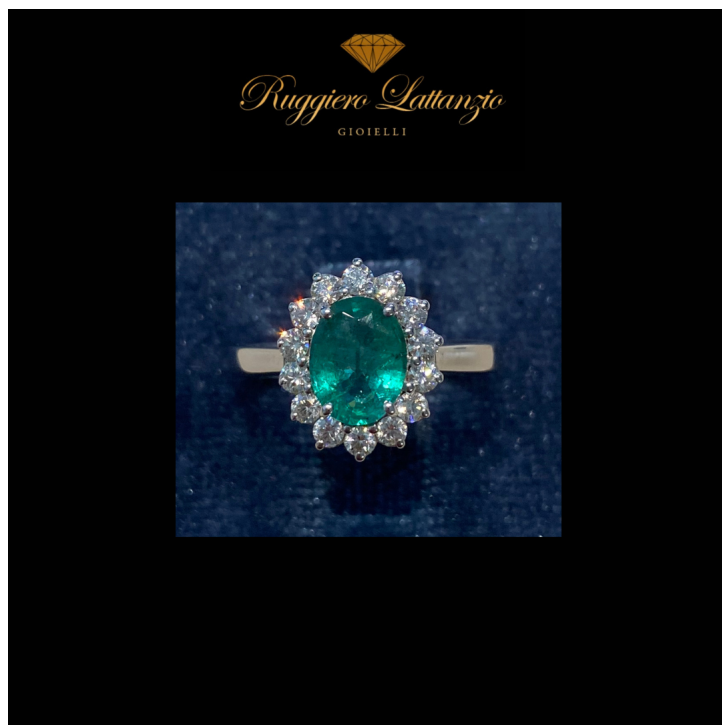

ANELLO SMERALDO CONTORNO 1

ANELLO IN ORO BIANCO CON SMERALDO NATURALE TAGLIO OVALE CT. 1.14 E DIAMANTI TAGLIO BRILLANTE CT. 0.45

Valutazione: Nessuna valutazione

Prezzo:

[Fai una domanda su questo prodotto](#)