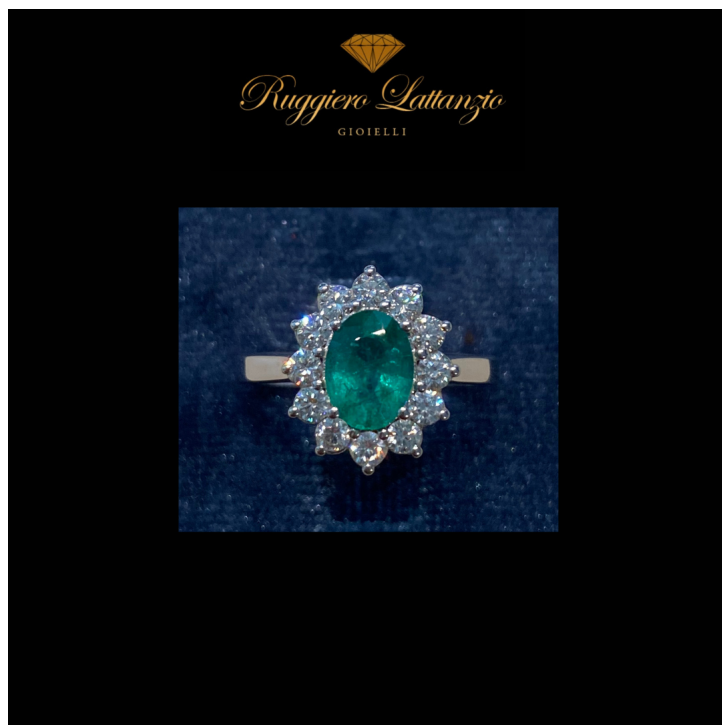

## ANELLO SMERALDO CONTORNO 2

ANELLO IN ORO BIANCO CON SMERALDO NATURALE TAGLIO OVALE CT. 1.17 E DIAMANTI TAGLIO BRILLANTE CT. 0.60

Valutazione: Nessuna valutazione

**Prezzo:**

[Fai una domanda su questo prodotto](#)