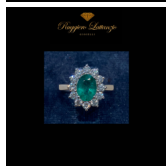

## ANELLO SMERALDO CONTORNO 2

ANELLO IN ORO BIANCO CON SMERALDO NATURALE TAGLIO OVALE CT. 1.17 E DIAMANTI TAGLIO BRILLANTE CT. 0.60

Valutazione: Nessuna valutazione

**Prezzo:**

[Fai una domanda su questo prodotto](#)