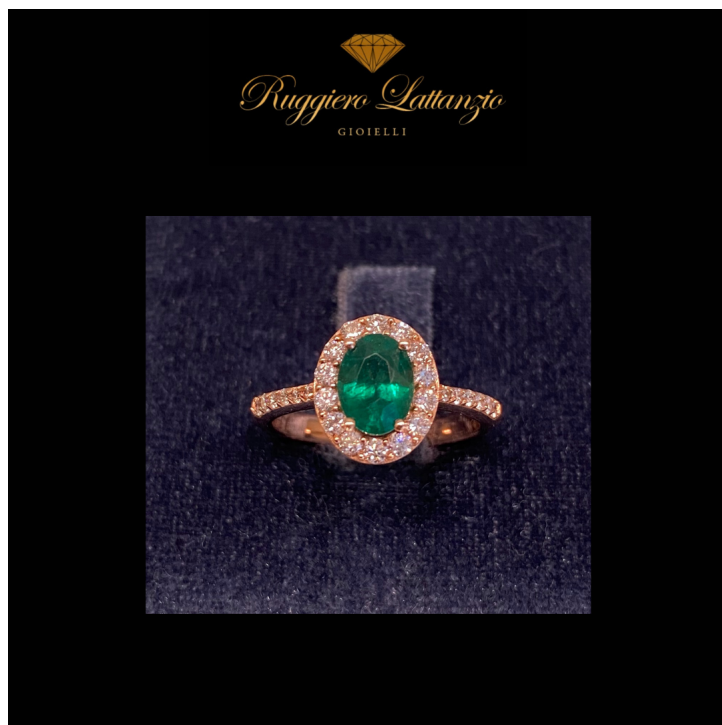

ANELLO SMERALDO OVALE ORO ROSA

ANELLO IN ORO ROSA CON SMERALDO NATURALE TAGLIO OVALE CT. 0.92 E DIAMANTI TAGLIO BRILLANTE 0.45

Valutazione: Nessuna valutazione

Prezzo:

[Fai una domanda su questo prodotto](#)