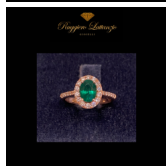

ANELLO SMERALDO OVALE ORO ROSA

ANELLO IN ORO ROSA CON SMERALDO NATURALE TAGLIO OVALE CT. 0.92 E DIAMANTI TAGLIO BRILLANTE 0.45

Valutazione: Nessuna valutazione

Prezzo:

[Fai una domanda su questo prodotto](#)