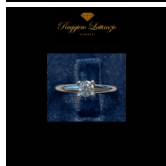

ANELLO SOLITARIO 4 GRIFFE 0.32

ANELLO SOLITARIO IN ORO BIANCO CON DIAMANTE TAGLIO BRILLANTE CT. 0.32 COLORE F

Valutazione: Nessuna valutazione

Prezzo:

[Fai una domanda su questo prodotto](#)