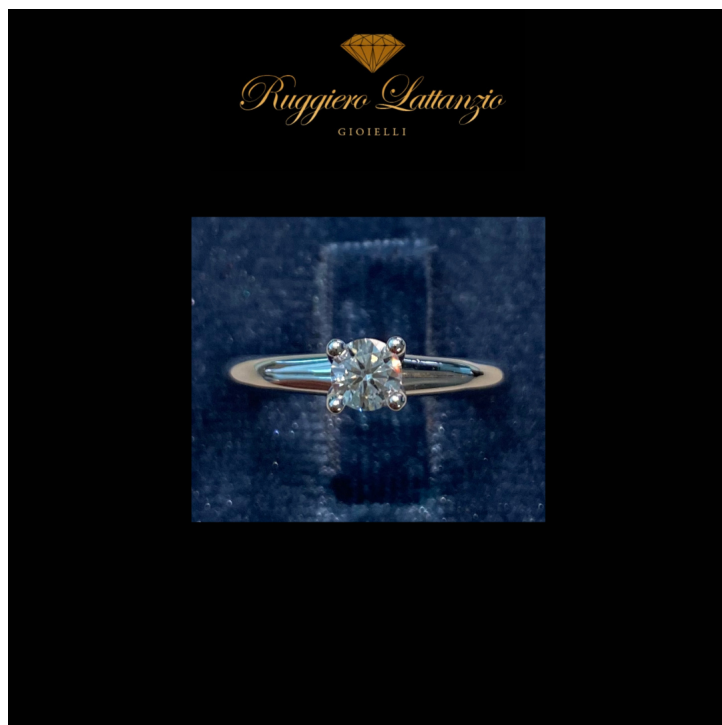

ANELLO SOLITARIO 4 GRIFFE 0.32

ANELLO SOLITARIO IN ORO BIANCO CON DIAMANTE TAGLIO BRILLANTE CT. 0.32 COLORE F

Valutazione: Nessuna valutazione

Prezzo:

[Fai una domanda su questo prodotto](#)